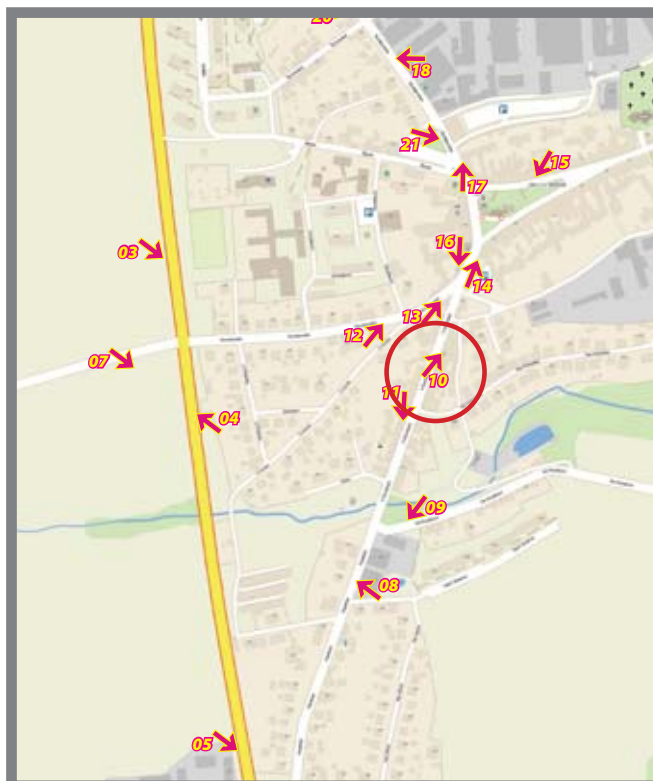

Orientační systém

Pozice ev.č.: **10**

Město **Velešín**
Adresa V domkách do centra
Rozměr 20 x 100cm
Umístění Sloupek terén

Foto :

Mapa :

Městský orientační systém
Přehled všech pozic:
www.namax.cz
email: produkce@namax.cz
tel.: **731 410 603**

namax

21 pozic pro navigaci Vašich zákazníků !

Orientační systém

Pozice ev.č.: **11**

Město **Velešín**
Adresa V Domkách z centra
Rozměr 20 x 100cm
Umístění Sloupek terén

Foto :

Mapa :

Městský orientační systém
Přehled všech pozic:
www.namax.cz
email: produkce@namax.cz
tel.: **731 410 603**

namax

21 pozic pro navigaci Vašich zákazníků !

Orientační systém

Pozice ev.č.: **16**

Město **Velešín**
Adresa V Domkách z centra
Rozměr 20 x 100cm
Umístění Sloupek terén

Foto :

Mapa :

Městský orientační systém
Přehled všech pozic:
www.namax.cz
email: produkce@namax.cz
tel.: **731 410 603**

namax

21 pozic pro navigaci Vašich zákazníků !