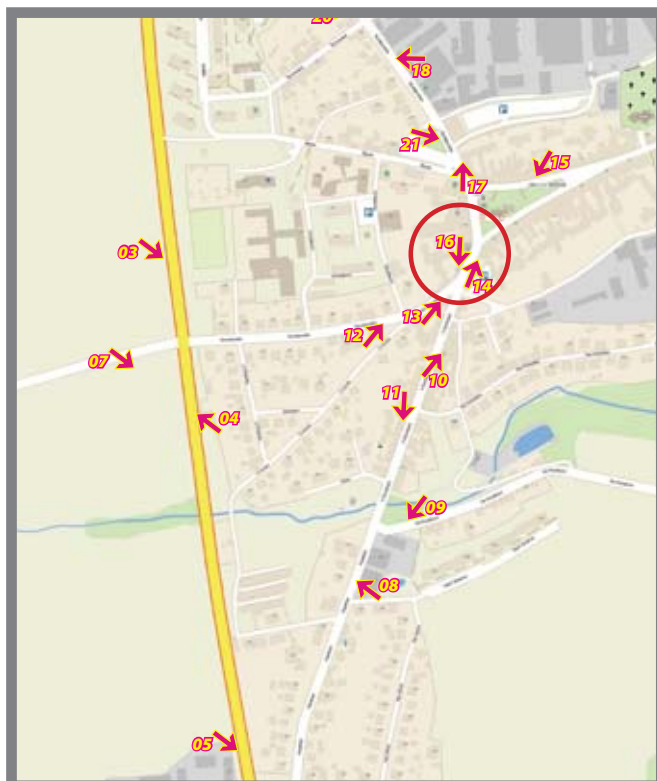

Orientační systém

Pozice ev.č.: **10**

Město **Velešín**
Adresa V domkách do centra
Rozměr 20 x 100cm
Umístění Sloupek terén

Foto :

Mapa :

Městský orientační systém
Přehled všech pozic:
www.namax.cz
email: produkce@namax.cz
tel.: **731 410 603**

namax

21 pozic pro navigaci Vašich zákazníků !

Orientační systém

Pozice ev.č.: **11**

Město **Velešín**
Adresa V Domkách z centra
Rozměr 20 x 100cm
Umístění Sloupek terén

Foto :

Mapa :

Městský orientační systém
Přehled všech pozic:
www.namax.cz
email: produkce@namax.cz
tel.: **731 410 603**

namax

21 pozic pro navigaci Vašich zákazníků !

Orientační systém

Pozice ev.č.: **16**

Město **Velešín**
Adresa V Domkách z centra
Rozměr 20 x 100cm
Umístění Sloupek terén

Foto :

Mapa :

Městský orientační systém
Přehled všech pozic:
www.namax.cz
email: produkce@namax.cz
tel.: **731 410 603**

namax

21 pozic pro navigaci Vašich zákazníků !