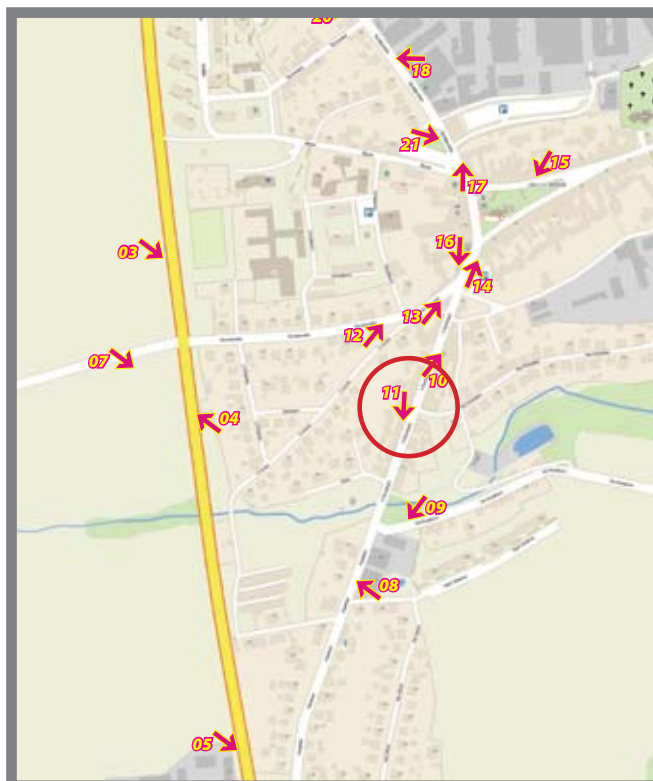

Orientační systém

Pozice ev.č.: **10**

Město **Velešín**
Adresa V domkách do centra
Rozměr 20 x 100cm
Umístění Sloupek terén

Foto :

Mapa :

Městský orientační systém
Přehled všech pozic:
www.namax.cz
email: produkce@namax.cz
tel.: **731 410 603**

namax

21 pozic pro navigaci Vašich zákazníků !

Orientační systém

Pozice ev.č.: **11**

Město **Velešín**
Adresa V Domkách z centra
Rozměr 20 x 100cm
Umístění Sloupek terén

Foto :

Mapa :

Městský orientační systém
Přehled všech pozic:
www.namax.cz
email: produkce@namax.cz
tel.: **731 410 603**

namax

21 pozic pro navigaci Vašich zákazníků !

Orientační systém

Pozice ev.č.: **16**

Město **Velešín**
Adresa V Domkách z centra
Rozměr 20 x 100cm
Umístění Sloupek terén

Foto :

Mapa :

Městský orientační systém
Přehled všech pozic:
www.namax.cz
email: produkce@namax.cz
tel.: **731 410 603**

namax

21 pozic pro navigaci Vašich zákazníků !