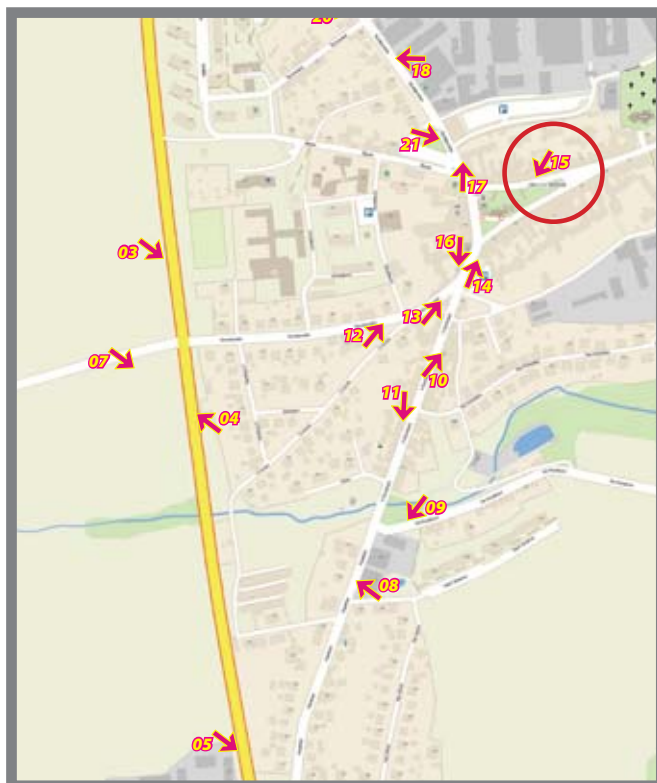

Orientační systém

Pozice ev.č.: **15**

Město **Velešín**
Adresa náměstí J.V.Kamarýta do centra
Rozměr 20 x 100cm
Umístění Sloup VO

Foto :

Mapa :

Městský orientační systém
Přehled všech pozic:
www.namax.cz
email: produkce@namax.cz
tel.: **731 410 603**

namax

21 pozic pro navigaci Vašich zákazníků !