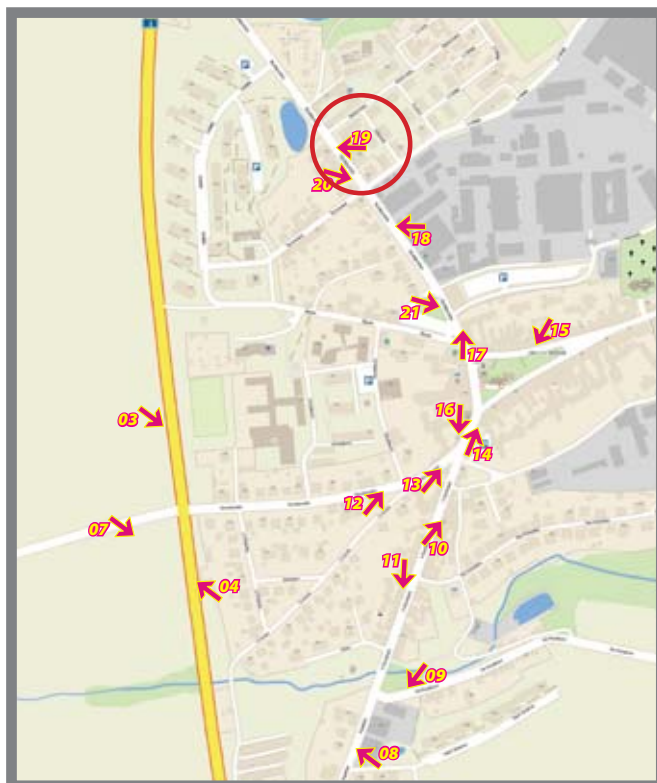

# Orientační systém

Pozice ev.č.: **18**

Město **Velešín**  
Adresa Budějovická z centra  
Rozměr 20 x 100cm  
Umístění Sloupek terén

Foto :

Mapa :

**Městský orientační systém**  
Přehled všech pozic:  
[www.namax.cz](http://www.namax.cz)  
email: [produkce@namax.cz](mailto:produkce@namax.cz)  
tel.: **731 410 603**

# Orientační systém

Pozice ev.č.: **19**

Město **Velešín**  
Adresa Budějovická z centra  
Rozměr 20 x 100cm  
Umístění Sloupek terén

Foto :

Mapa :

**Městský orientační systém**  
Přehled všech pozic:  
[www.namax.cz](http://www.namax.cz)  
email: [produkce@namax.cz](mailto:produkce@namax.cz)  
tel.: **731 410 603**

# Orientační systém

Pozice ev.č.: **20**

Město **Velešín**  
Adresa Budějovická do centra  
Rozměr 20 x 100cm  
Umístění Sloup VO

Foto :

Mapa :

**Městský orientační systém**  
Přehled všech pozic:  
[www.namax.cz](http://www.namax.cz)  
email: [produkce@namax.cz](mailto:produkce@namax.cz)  
tel.: **731 410 603**

# Orientační systém

Pozice ev.č.: **21**

Město **Velešín**  
Adresa Budějovická do centra  
Rozměr 20 x 100cm  
Umístění Sloup VO

Foto :

Mapa :

**Městský orientační systém**  
Přehled všech pozic:  
[www.namax.cz](http://www.namax.cz)  
email: [produkce@namax.cz](mailto:produkce@namax.cz)  
tel.: **731 410 603**