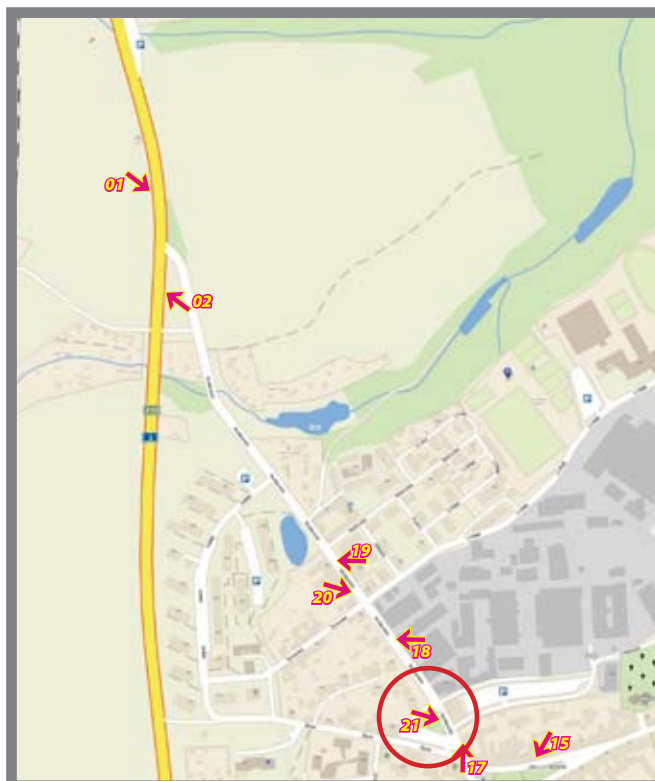

# Orientační systém

Pozice ev.č.: **20**

Město **Velešín**  
Adresa Budějovická do centra  
Rozměr 20 x 100cm  
Umístění Sloup VO

Foto :

Mapa :

**Městský orientační systém**  
Přehled všech pozic:  
[www.namax.cz](http://www.namax.cz)  
email: [produkce@namax.cz](mailto:produkce@namax.cz)  
tel.: **731 410 603**

# Orientační systém

Pozice ev.č.: **21**

Město **Velešín**  
Adresa Budějovická do centra  
Rozměr 20 x 100cm  
Umístění Sloup VO

Foto :

Mapa :

**Městský orientační systém**  
Přehled všech pozic:  
[www.namax.cz](http://www.namax.cz)  
email: [produkce@namax.cz](mailto:produkce@namax.cz)  
tel.: **731 410 603**

**namax**

**21** pozic pro navigaci Vašich zákazníků !