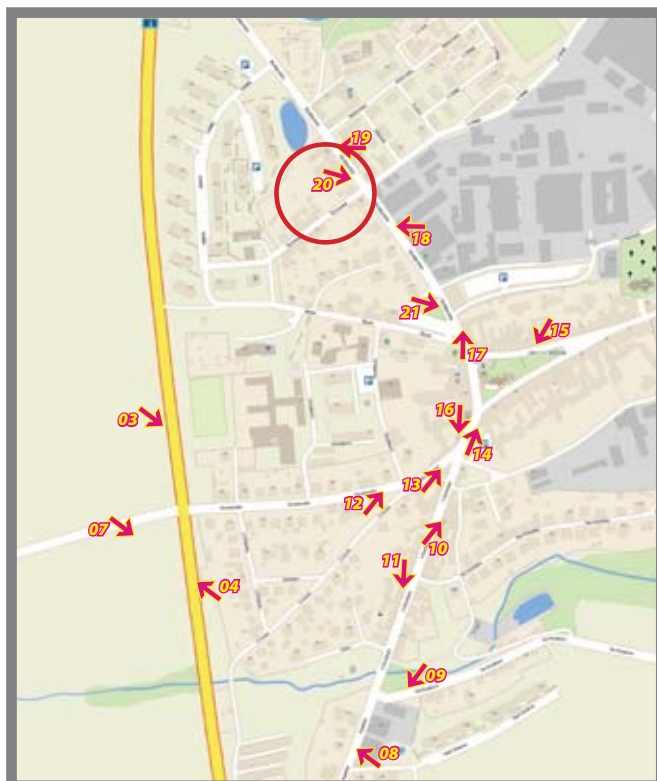

# Orientační systém

Pozice ev.č.: **19**

Město **Velešín**  
Adresa Budějovická z centra  
Rozměr 20 x 100cm  
Umístění Sloupek terén

Foto :

Mapa :

**Městský orientační systém**  
Přehled všech pozic:  
[www.namax.cz](http://www.namax.cz)  
email: [produkce@namax.cz](mailto:produkce@namax.cz)  
tel.: **731 410 603**

# Orientační systém

Pozice ev.č.: **20**

Město **Velešín**  
Adresa Budějovická do centra  
Rozměr 20 x 100cm  
Umístění Sloup VO

Foto :

Mapa :

**Městský orientační systém**  
Přehled všech pozic:  
[www.namax.cz](http://www.namax.cz)  
email: [produkce@namax.cz](mailto:produkce@namax.cz)  
tel.: **731 410 603**

**namax**

**21** pozic pro navigaci Vašich zákazníků !

# Orientační systém

Pozice ev.č.: **21**

Město **Velešín**  
Adresa Budějovická do centra  
Rozměr 20 x 100cm  
Umístění Sloup VO

Foto :

Mapa :

**Městský orientační systém**  
Přehled všech pozic:  
[www.namax.cz](http://www.namax.cz)  
email: [produkce@namax.cz](mailto:produkce@namax.cz)  
tel.: **731 410 603**