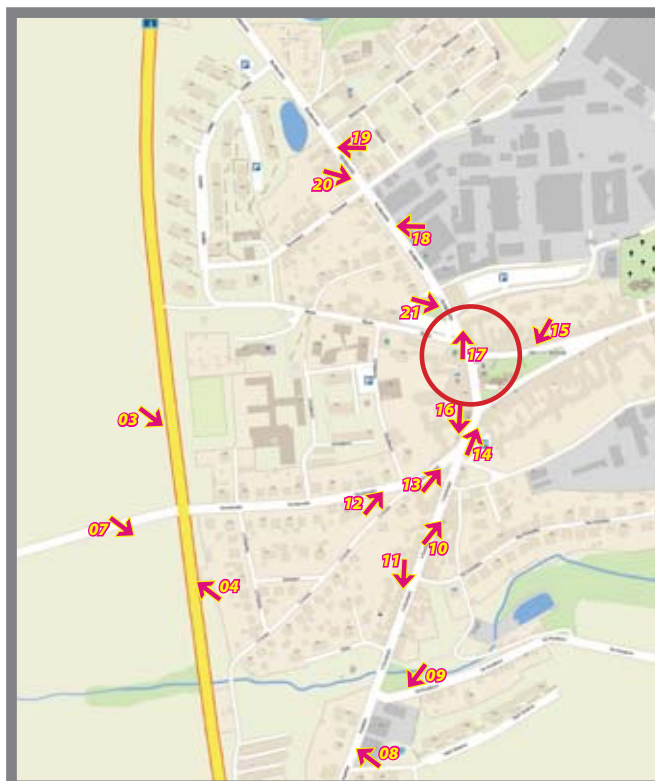

# Orientační systém

Pozice ev.č.: **17**

Město **Velešín**  
Adresa Budějovická z centra  
Rozměr 20 x 100cm  
Umístění Sloupek terén

Foto :

Mapa :

**Městský orientační systém**  
Přehled všech pozic:  
[www.namax.cz](http://www.namax.cz)  
email: [produkce@namax.cz](mailto:produkce@namax.cz)  
tel.: **731 410 603**

# Orientační systém

Pozice ev.č.: **18**

Město **Velešín**  
Adresa Budějovická z centra  
Rozměr 20 x 100cm  
Umístění Sloupek terén

Foto :

Mapa :

**Městský orientační systém**  
Přehled všech pozic:  
[www.namax.cz](http://www.namax.cz)  
email: [produkce@namax.cz](mailto:produkce@namax.cz)  
tel.: **731 410 603**

# Orientační systém

Pozice ev.č.: **20**

Město **Velešín**  
Adresa Budějovická do centra  
Rozměr 20 x 100cm  
Umístění Sloup VO

Foto :

Mapa :

**Městský orientační systém**  
Přehled všech pozic:  
[www.namax.cz](http://www.namax.cz)  
email: [produkce@namax.cz](mailto:produkce@namax.cz)  
tel.: **731 410 603**

# Orientační systém

Pozice ev.č.: **21**

Město **Velešín**  
Adresa Budějovická do centra  
Rozměr 20 x 100cm  
Umístění Sloup VO

Foto :

Mapa :

**Městský orientační systém**  
Přehled všech pozic:  
[www.namax.cz](http://www.namax.cz)  
email: [produkce@namax.cz](mailto:produkce@namax.cz)  
tel.: **731 410 603**