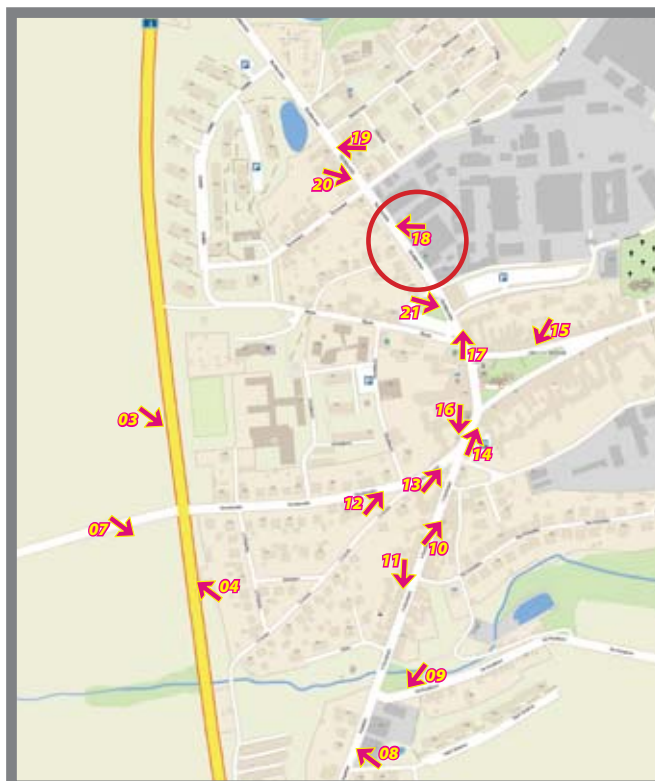

# Orientační systém

Pozice ev.č.: **17**

Město **Velešín**  
Adresa Budějovická z centra  
Rozměr 20 x 100cm  
Umístění Sloupek terén

Foto :

Mapa :

**Městský orientační systém**  
Přehled všech pozic:  
[www.namax.cz](http://www.namax.cz)  
email: [produkce@namax.cz](mailto:produkce@namax.cz)  
tel.: **731 410 603**

# Orientační systém

Pozice ev.č.: **18**

Město **Velešín**  
Adresa Budějovická z centra  
Rozměr 20 x 100cm  
Umístění Sloupek terén

Foto :

Mapa :

**Městský orientační systém**  
Přehled všech pozic:  
[www.namax.cz](http://www.namax.cz)  
email: [produkce@namax.cz](mailto:produkce@namax.cz)  
tel.: **731 410 603**

# Orientační systém

Pozice ev.č.: **19**

Město **Velešín**  
Adresa Budějovická z centra  
Rozměr 20 x 100cm  
Umístění Sloupek terén

Foto :

Mapa :

**Městský orientační systém**  
Přehled všech pozic:  
[www.namax.cz](http://www.namax.cz)  
email: [produkce@namax.cz](mailto:produkce@namax.cz)  
tel.: **731 410 603**

# Orientační systém

Pozice ev.č.: **20**

Město **Velešín**  
Adresa Budějovická do centra  
Rozměr 20 x 100cm  
Umístění Sloup VO

Foto :

Mapa :

**Městský orientační systém**  
Přehled všech pozic:  
[www.namax.cz](http://www.namax.cz)  
email: [produkce@namax.cz](mailto:produkce@namax.cz)  
tel.: **731 410 603**