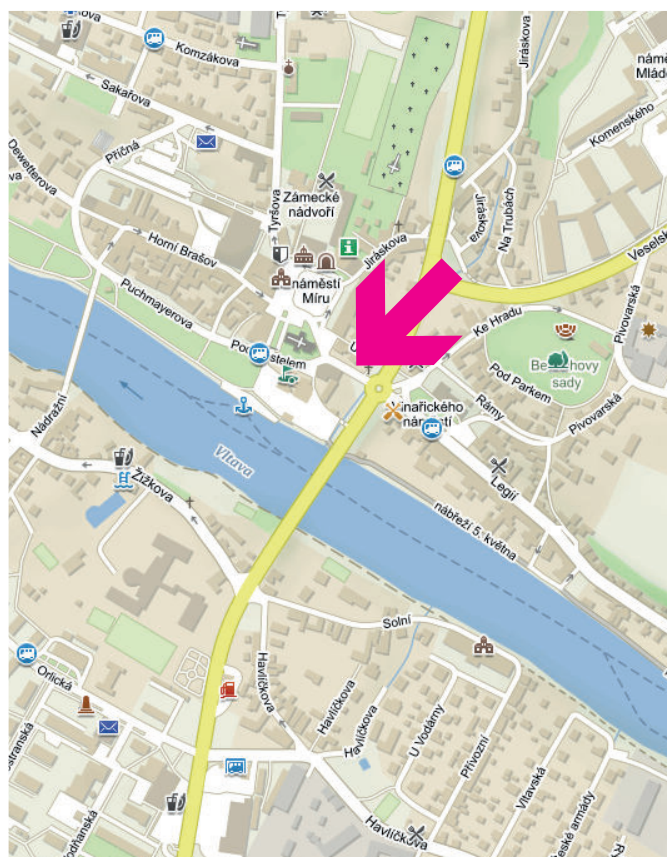

INFORMAČNÍ SYSTÉM MĚSTA

Týn nad Vltavou

POZICE: 0301

Ulice:
náměstí Míru

Rozměr směrovky:
100 x 20 cm

namax

www.namax.cz • tel.: 387 330 440