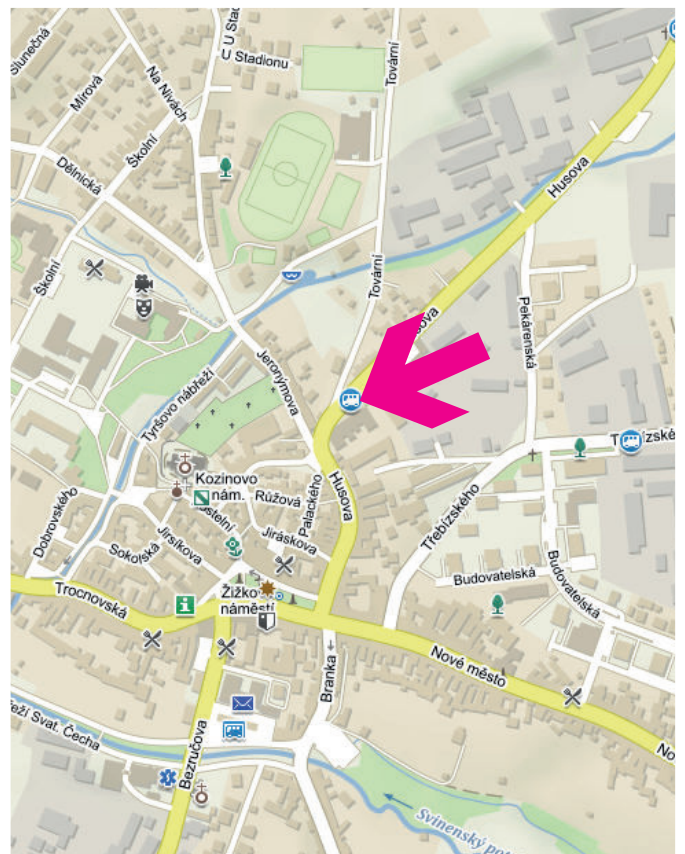

100 x 25 cm

www.namax.cz • tel.: 387 330 440

INFORMAČNÍ SYSTÉM MĚSTA

Trhové Sviny

POZICE: 08

Ulice:

Nové město
příjezd od Nových Hradů

Rozměr směrovky:

100 x 25 cm

www.namax.cz • tel.: 387 330 440

INFORMAČNÍ SYSTÉM MĚSTA

Trhové Sviny

POZICE: 09

Ulice:

Husova

výjezd směr Borovany

Rozměr směrovky:

100 x 25 cm

INFORMAČNÍ SYSTÉM MĚSTA

Trhové Sviny

POZICE: 10

Ulice:

Husova

výjezd směr Borovany

Rozměr směrovky:

100 x 25 cm

www.namax.cz • tel.: 387 330 440

INFORMAČNÍ SYSTÉM MĚSTA

Trhové Sviny

POZICE: 11

Ulice:

Husova
příjezd od Borovan