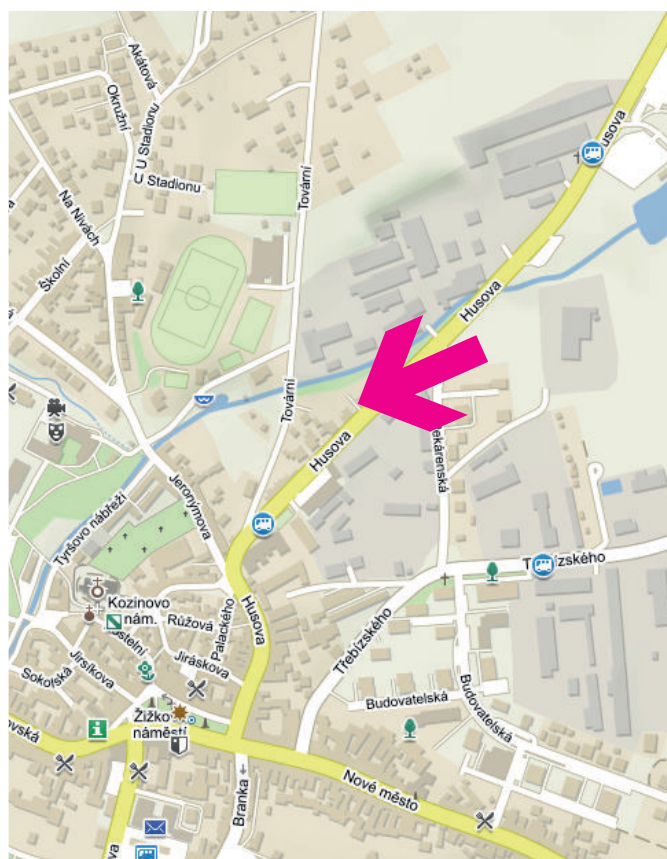

Rozměr směrovky:

100 x 25 cm

INFORMAČNÍ SYSTÉM MĚSTA

Trhové Sviny

POZICE: 10

Ulice:

Husova

výjezd směr Borovany

Rozměr směrovky:

100 x 25 cm

www.namax.cz • tel.: 387 330 440

INFORMAČNÍ SYSTÉM MĚSTA

Trhové Sviny

POZICE: 11

Ulice:

Husova
příjezd od Borovan

Rozměr směrovky:

100 x 25 cm

www.namax.cz • tel.: 387 330 440

INFORMAČNÍ SYSTÉM MĚSTA

Trhové Sviny

POZICE: 12

Ulice:

Trocnovská
výjezd směr Č. Budějovice

Rozměr směrovky:

100 x 25 cm

www.namax.cz • tel.: 387 330 440

INFORMAČNÍ SYSTÉM MĚSTA

Trhové Sviny

POZICE: 13

Ulice:

Bezručova
příjezd od Kaplice