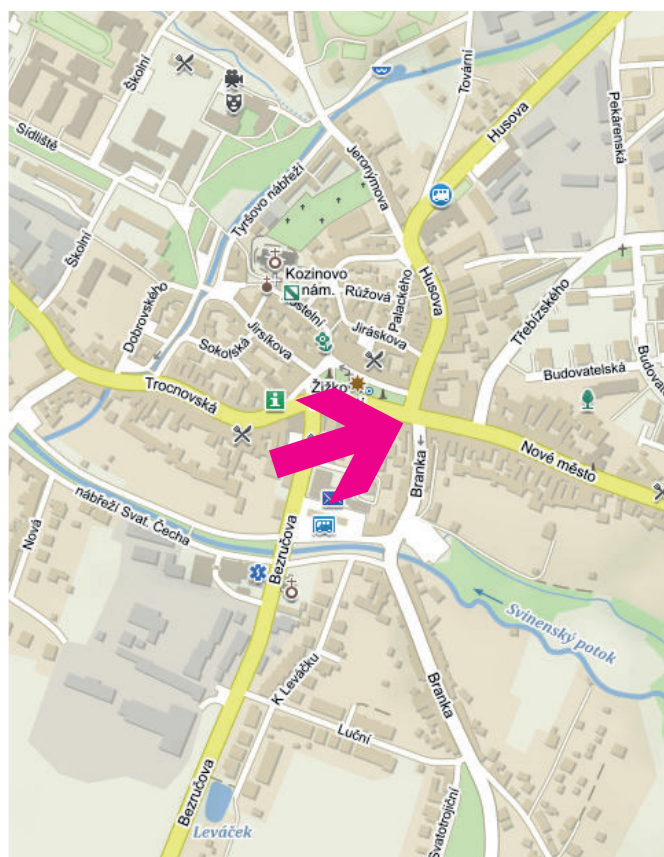

INFORMAČNÍ SYSTÉM MĚSTA

Trhové Sviny

POZICE: 02

Ulice:

Trocnovská
příjezd od Č. Budějovic

Rozměr směrovky:

100 x 25 cm

INFORMAČNÍ SYSTÉM MĚSTA

INFORMAČNÍ SYSTÉM MĚSTA

Trhové Sviny

POZICE: 04

Ulice:

Žižkovo náměstí

Rozměr směrovky:

100 x 25 cm

namax

www.namax.cz • tel.: 387 330 440

INFORMAČNÍ SYSTÉM MĚSTA

Trhové Sviny

POZICE: 05

Ulice:

Žižkovo náměstí

Rozměr směrovky:

100 x 25 cm

Rozměr směrovky:

100 x 25 cm

INFORMAČNÍ SYSTÉM MĚSTA

Trhové Sviny

POZICE: 10

Ulice:

Husova

výjezd směr Borovany