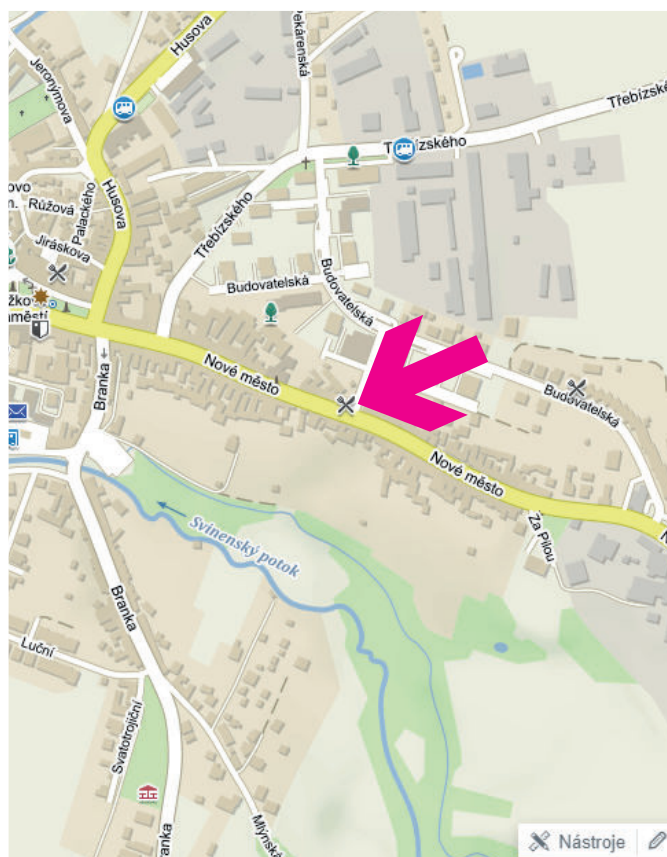

INFORMAČNÍ SYSTÉM MĚSTA

Trhové Sviny

POZICE: 02

Ulice:

Trocnovská
příjezd od Č. Budějovic

Rozměr směrovky:

100 x 25 cm

INFORMAČNÍ SYSTÉM MĚSTA

100 x 25 cm

www.namax.cz • tel.: 387 330 440

INFORMAČNÍ SYSTÉM MĚSTA

Trhové Sviny

POZICE: 07

Ulice:

Nové město
příjezd od Nových Hradů

Rozměr směrovky:

100 x 25 cm

www.namax.cz • tel.: 387 330 440

INFORMAČNÍ SYSTÉM MĚSTA

Trhové Sviny

POZICE: 08

Ulice:

Nové město
příjezd od Nových Hradů

Rozměr směrovky:

Rozměr směrovky:

100 x 25 cm

INFORMAČNÍ SYSTÉM MĚSTA

Trhové Sviny

POZICE: 10

Ulice:

Husova

výjezd směr Borovany