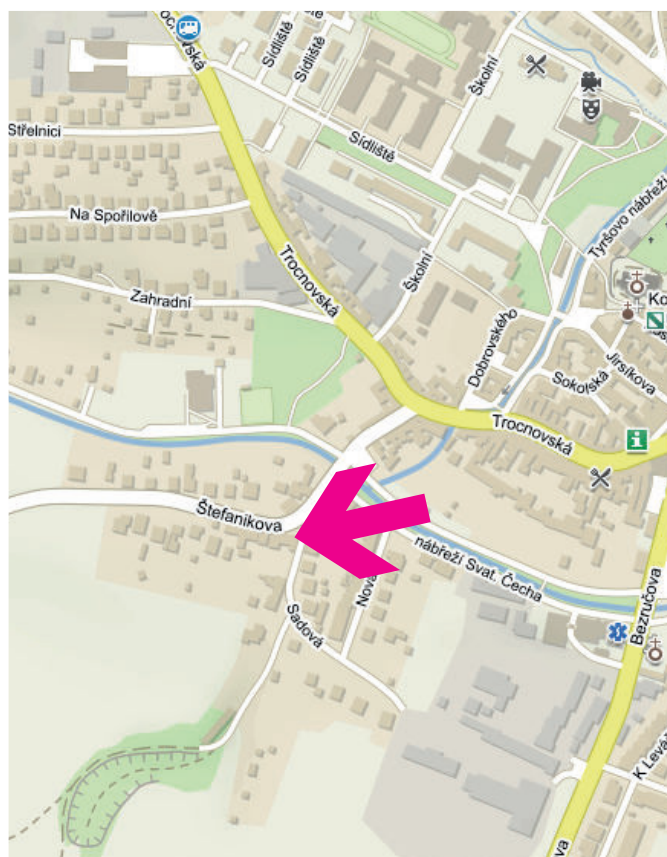

Rozměr směrovky:

100 x 25 cm

INFORMAČNÍ SYSTÉM MĚSTA

Trhové Sviny

POZICE: 10

Ulice:

Husova

výjezd směr Borovany

Rozměr směrovky:

100 x 25 cm

www.namax.cz • tel.: 387 330 440

INFORMAČNÍ SYSTÉM MĚSTA

Trhové Sviny

POZICE: 13

Ulice:

Bezručova
příjezd od Kaplice

Rozměr směrovky:

100 x 25 cm

www.namax.cz • tel.: 387 330 440

INFORMAČNÍ SYSTÉM MĚSTA

Trhové Sviny

POZICE: 14

Ulice:

Štefánikova
příjezd od Velešína

Rozměr směrovky:

100 x 25 cm

INFORMAČNÍ SYSTÉM MĚSTA

Trhové Sviny

POZICE: 15

Ulice:

Branka

příjezd od Benešova nad Černou