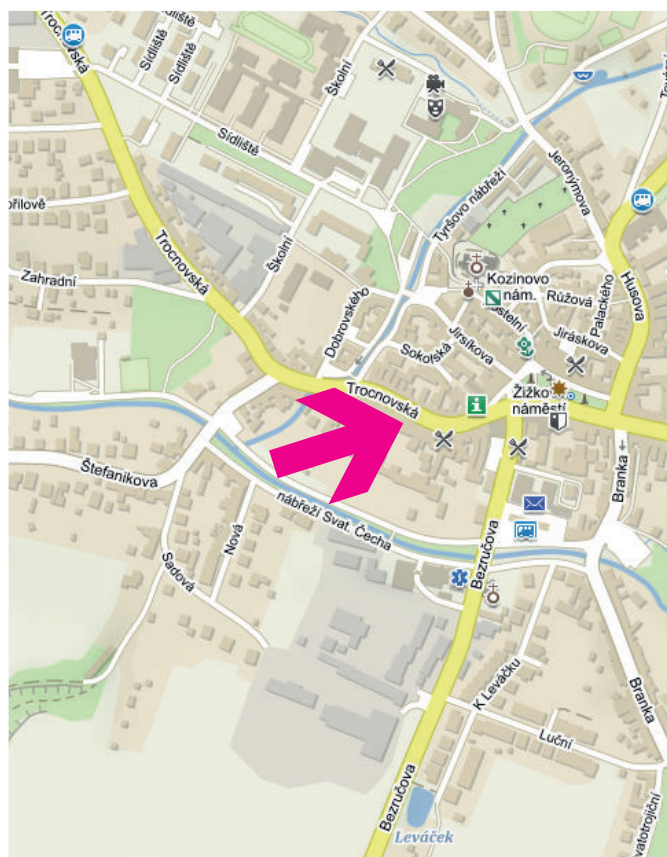

INFORMAČNÍ SYSTÉM MĚSTA

Trhové Sviny

POZICE: 02

Ulice:

Trocnovská
příjezd od Č. Budějovic

Rozměr směrovky:

100 x 25 cm

INFORMAČNÍ SYSTÉM MĚSTA

Trhové Sviny

POZICE: 03

Ulice:

Trocnovská
příjezd od Č. Budějovic

Rozměr směrovky:

100 x 25 cm

namax

www.namax.cz • tel.: 387 330 440

INFORMAČNÍ SYSTÉM MĚSTA

Trhové Sviny

POZICE: 04

Ulice:

Žižkovo náměstí

Rozměr směrovky:

100 x 25 cm

namax

Rozměr směrovky:

100 x 25 cm

INFORMAČNÍ SYSTÉM MĚSTA

Trhové Sviny

POZICE: 10

Ulice:

Husova

výjezd směr Borovany