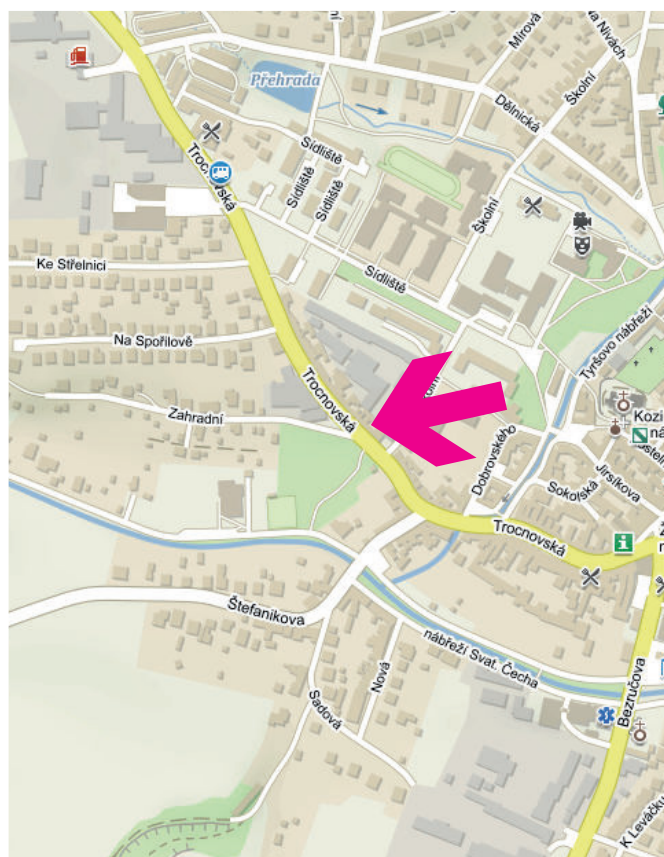

Rozměr směrovky:

100 x 25 cm

INFORMAČNÍ SYSTÉM MĚSTA

Trhové Sviny

POZICE: 10

Ulice:

Husova

výjezd směr Borovany

Rozměr směrovky:

100 x 25 cm

www.namax.cz • tel.: 387 330 440

INFORMAČNÍ SYSTÉM MĚSTA

Trhové Sviny

POZICE: 11

Ulice:

Husova
příjezd od Borovan

Rozměr směrovky:

100 x 25 cm

www.namax.cz • tel.: 387 330 440

INFORMAČNÍ SYSTÉM MĚSTA

Trhové Sviny

POZICE: 12

Ulice:

Trocnovská
výjezd směr Č. Budějovice

Rozměr směrovky:

100 x 25 cm

www.namax.cz • tel.: 387 330 440

INFORMAČNÍ SYSTÉM MĚSTA

Trhové Sviny

POZICE: 13

Ulice:

Bezručova
příjezd od Kaplice