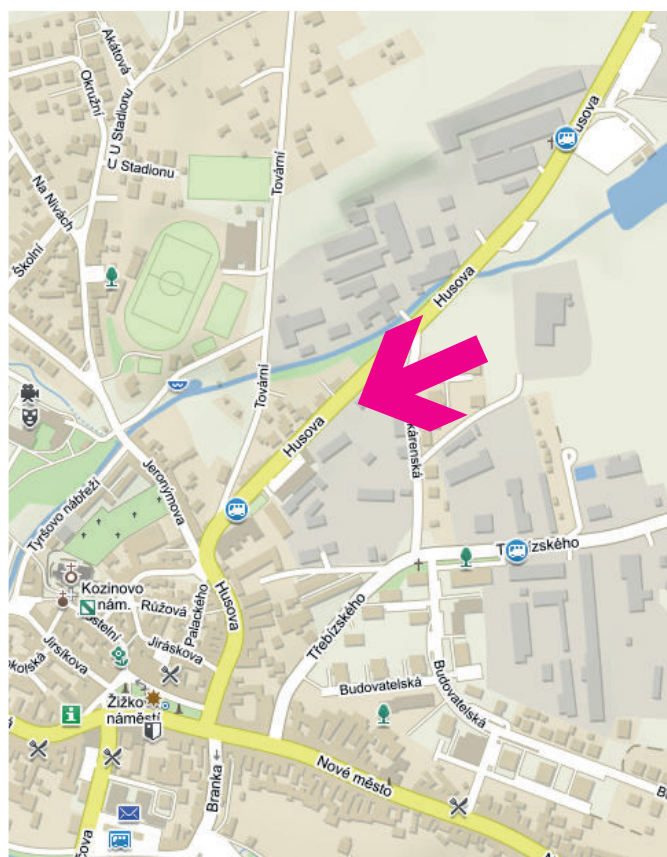

INFORMAČNÍ SYSTÉM MĚSTA

Trhové Sviny

POZICE: 02

Ulice:

Trocnovská
příjezd od Č. Budějovic

Rozměr směrovky:

100 x 25 cm

INFORMAČNÍ SYSTÉM MĚSTA

Rozměr směrovky:

100 x 25 cm

INFORMAČNÍ SYSTÉM MĚSTA

Trhové Sviny

POZICE: 10

Ulice:

Husova

výjezd směr Borovany

Rozměr směrovky:

100 x 25 cm

www.namax.cz • tel.: 387 330 440

INFORMAČNÍ SYSTÉM MĚSTA

Trhové Sviny

POZICE: 11

Ulice:

Husova
příjezd od Borovan

Rozměr směrovky:

100 x 25 cm

www.namax.cz • tel.: 387 330 440

INFORMAČNÍ SYSTÉM MĚSTA

Trhové Sviny

POZICE: 12

Ulice:

Trocnovská
výjezd směr Č. Budějovice