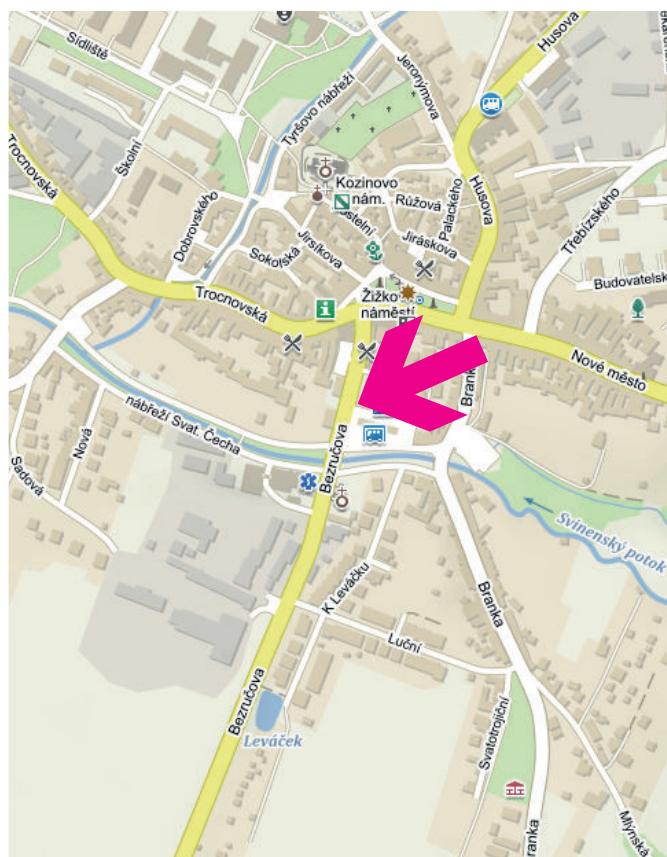

INFORMAČNÍ SYSTÉM MĚSTA

Trhové Sviny

POZICE: 04

Ulice:

Žižkovo náměstí

Rozměr směrovky:

100 x 25 cm

namax

namax

www.namax.cz • tel.: 387 330 440

INFORMAČNÍ SYSTÉM MĚSTA

Trhové Sviny

POZICE: 06

Ulice:

Bezručova
příjezd od Kaplice

Rozměr směrovky:

100 x 25 cm

www.namax.cz • tel.: 387 330 440

INFORMAČNÍ SYSTÉM MĚSTA

Trhové Sviny

POZICE: 07

Ulice:

Nové město
příjezd od Nových Hradů

Rozměr směrovky:

Rozměr směrovky:

100 x 25 cm

INFORMAČNÍ SYSTÉM MĚSTA

Trhové Sviny

POZICE: 10

Ulice:

Husova

výjezd směr Borovany