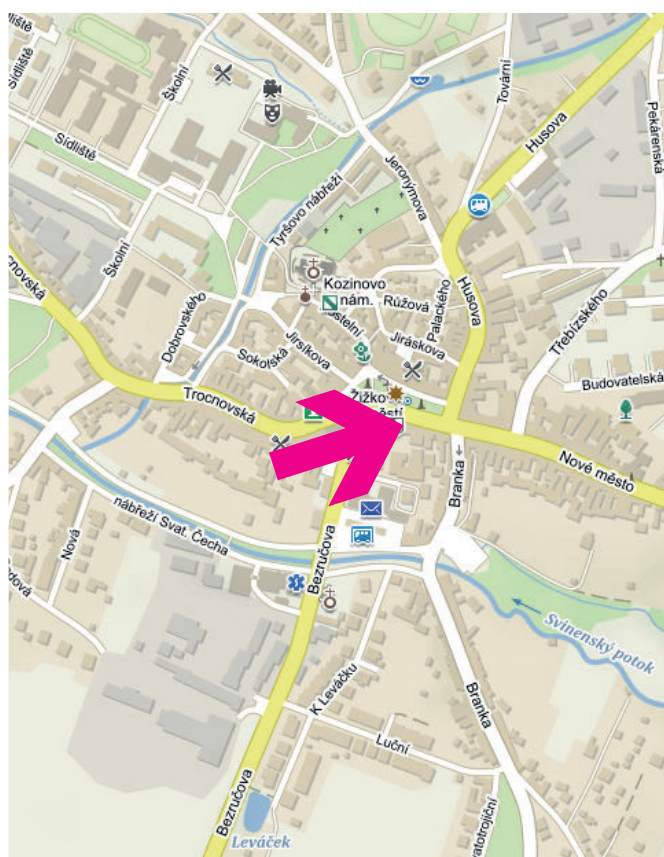

INFORMAČNÍ SYSTÉM MĚSTA

Trhové Sviny

POZICE: 02

Ulice:

Trocnovská
příjezd od Č. Budějovic

Rozměr směrovky:

100 x 25 cm

INFORMAČNÍ SYSTÉM MĚSTA

INFORMAČNÍ SYSTÉM MĚSTA

Trhové Sviny

POZICE: 04

Ulice:

Žižkovo náměstí

Rozměr směrovky:

100 x 25 cm

namax

www.namax.cz • tel.: 387 330 440

INFORMAČNÍ SYSTÉM MĚSTA

Trhové Sviny

POZICE: 05

Ulice:

Žižkovo náměstí

Rozměr směrovky:

100 x 25 cm

Rozměr směrovky:

100 x 25 cm

INFORMAČNÍ SYSTÉM MĚSTA

Trhové Sviny

POZICE: 10

Ulice:

Husova

výjezd směr Borovany