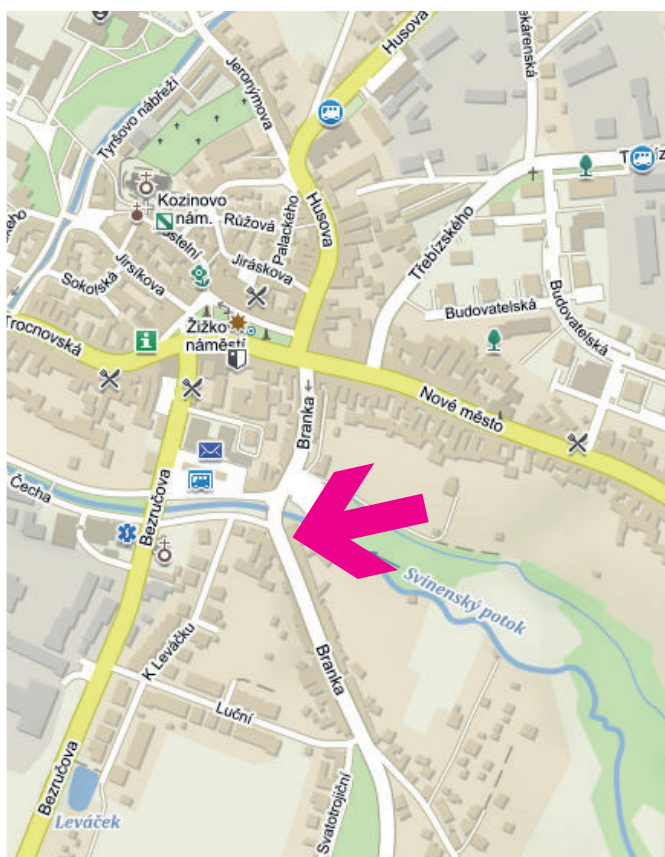

INFORMAČNÍ SYSTÉM MĚSTA

Trhové Sviny

POZICE: 15

Ulice:

Branka

příjezd od Benešova nad Černou

Rozměr směrovky:

100 x 25 cm

www.namax.cz • tel.: 387 330 440