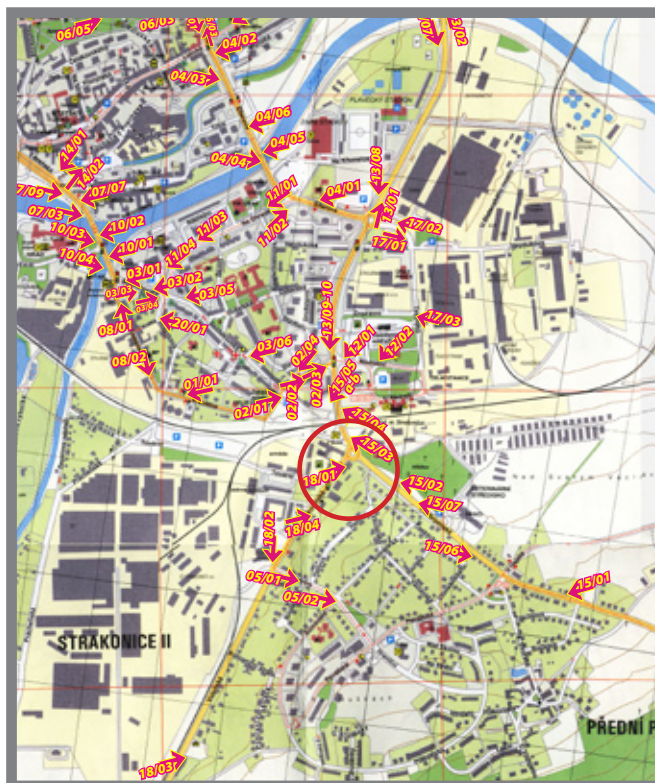

Orientační systém

Pozice ev.č.: **18/01**

Město **Strakonice**
Adresa Volyňská
Rozměr 25 x 100cm
Umístění Sloup VO

Foto :

Mapa :

Městský orientační systém
Pronájem volných pozic:
www.namax.cz
tel.: **737 171 157**

namax

Orientační systém

Pozice ev.č.: **18/03**

Město **Strakonice**
Adresa Volyňská
Rozměr 25 x 100cm
Umístění Sloup VO

Foto :

Mapa :

Městský orientační systém
Pronájem volných pozic:
www.namax.cz
tel.: **737 171 157**

namax

Orientační systém

Pozice ev.č.: **18/04**

Město **Strakonice**
Adresa Volyňská
Rozměr 25 x 100cm
Umístění Sloup VO

Foto :

Mapa :

Městský orientační systém
Pronájem volných pozic:
www.namax.cz
tel.: **737 171 157**