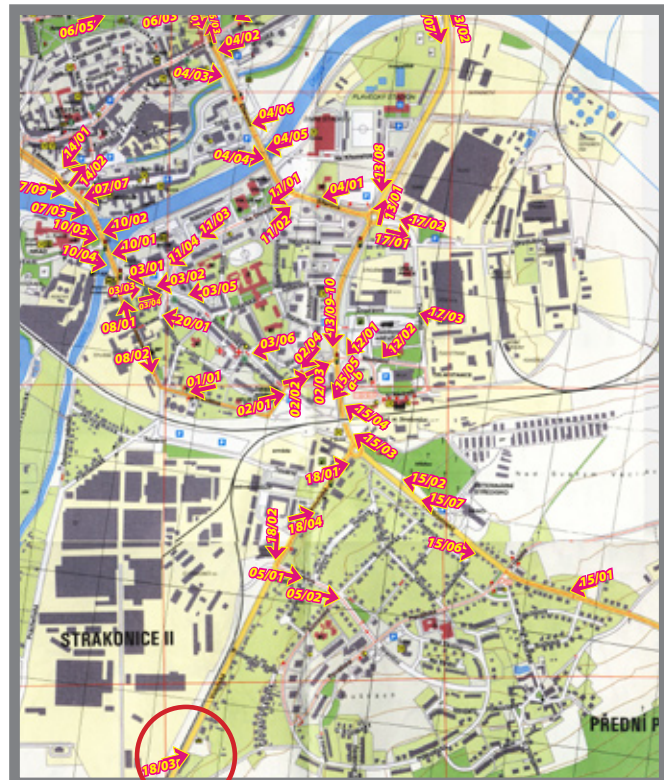

Orientační systém

Pozice ev.č.: **18/01**

Město **Strakonice**
Adresa Volyňská
Rozměr 25 x 100cm
Umístění Sloup VO

Foto :

Mapa :

Městský orientační systém
Pronájem volných pozic:
www.namax.cz
tel.: **737 171 157**

namax

Orientační systém

Pozice ev.č.: **18/03**

Město **Strakonice**
Adresa Volyňská
Rozměr 25 x 100cm
Umístění Sloup VO

Foto :

Mapa :

Městský orientační systém
Pronájem volných pozic:
www.namax.cz
tel.: **737 171 157**

namax

Orientační systém

Pozice ev.č.: **18/04**

Město **Strakonice**
Adresa Volyňská
Rozměr 25 x 100cm
Umístění Sloup VO

Foto :

Mapa :

Městský orientační systém
Pronájem volných pozic:
www.namax.cz
tel.: **737 171 157**