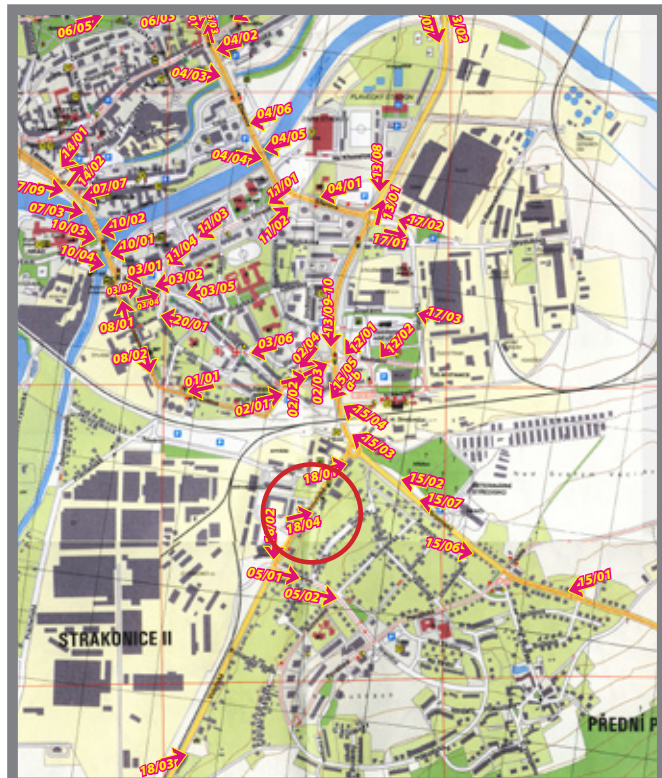

namax

Orientační systém

Pozice ev.č.: **18/04**

Město **Strakonice**
Adresa Volyňská
Rozměr 25 x 100cm
Umístění Sloup VO

Foto :

Mapa :

Městský orientační systém
Pronájem volných pozic:
www.namax.cz
tel.: **737 171 157**