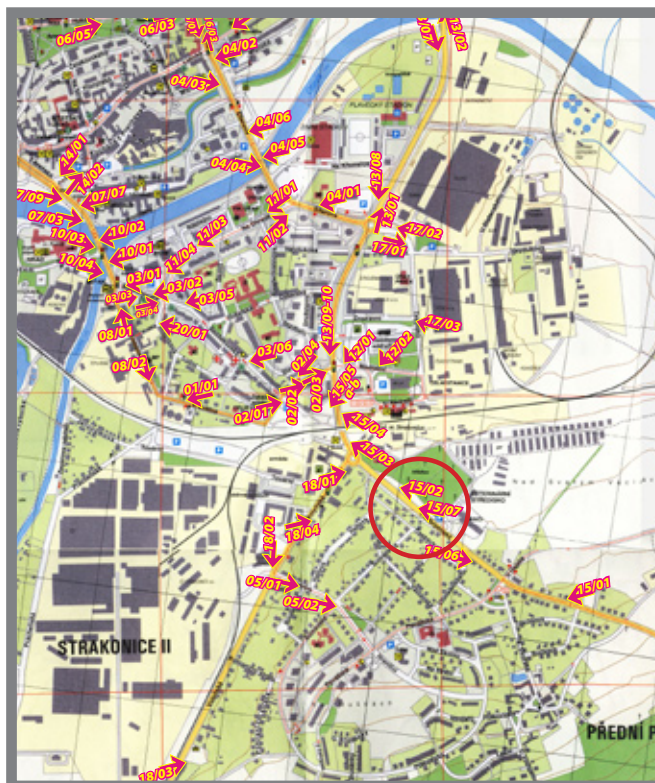

namax

Orientační systém

Pozice ev.č.: **15/07**

Město **Strakonice**
Adresa Podsrpenská
Rozměr 25 x 100cm
Umístění Sloup VO

Foto :

Mapa :

Městský orientační systém
Pronájem volných pozic:
www.namax.cz
tel.: **737 171 157**

namax

Orientační systém

Pozice ev.č.: **15/08**

Město **Strakonice**
Adresa Podsrpenská
Rozměr 25 x 100cm
Umístění Sloup VO

Foto :

Mapa :

Městský orientační systém
Pronájem volných pozic:
www.namax.cz
tel.: **737 171 157**

namax

Orientační systém

Pozice ev.č.: **15/09**

Město **Strakonice**
Adresa Podsrpenská
Rozměr 25 x 100cm
Umístění Sloup VO

Foto :

Mapa :

Městský orientační systém
Pronájem volných pozic:
www.namax.cz
tel.: **737 171 157**