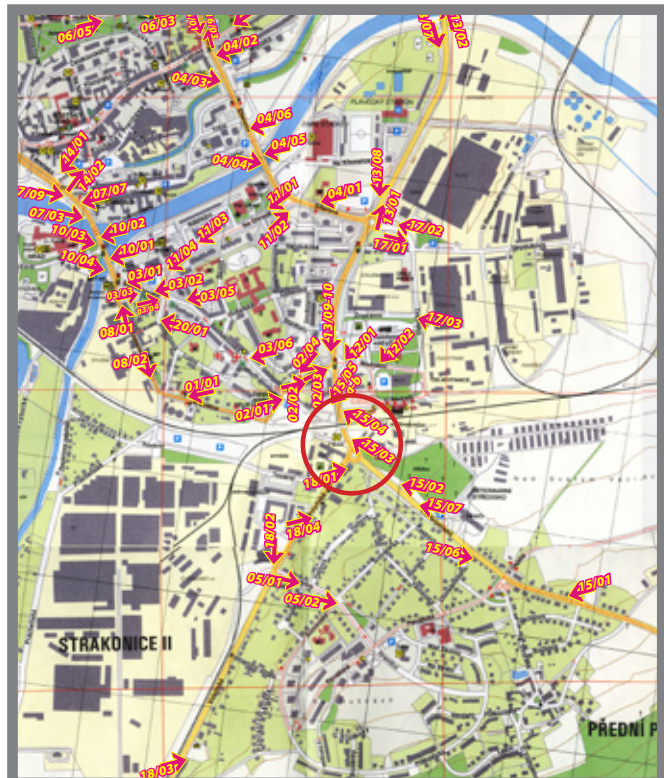

Orientační systém

Pozice ev.č.: **15/02**

Město **Strakonice**
Adresa Podsrpenská
Rozměr 25 x 100cm
Umístění Sloup VO

Foto :

Mapa :

Městský orientační systém
Pronájem volných pozic:
www.namax.cz
tel.: **737 171 157**

namax

Orientační systém

Pozice ev.č.: **15/03**

Město **Strakonice**
Adresa Podsrpenská
Rozměr 25 x 100cm
Umístění Sloup VO

Foto :

Mapa :

Městský orientační systém
Pronájem volných pozic:
www.namax.cz
tel.: **737 171 157**

namax

Orientační systém

Pozice ev.č.: 15/04

Město **Strakonice**
Adresa Podsrpenská
Rozměr 25 x 100cm
Umístění Sloup VO

Foto :

Mapa :

Městský orientační systém
Pronájem volných pozic:
www.namax.cz
tel.: 737 171 157

namax

Orientační systém

Pozice ev.č.: **15/06**

Město **Strakonice**
Adresa Podsrpenská
Rozměr 25 x 100cm
Umístění Sloup VO

Foto :

Mapa :

Městský orientační systém
Pronájem volných pozic:
www.namax.cz
tel.: **737 171 157**