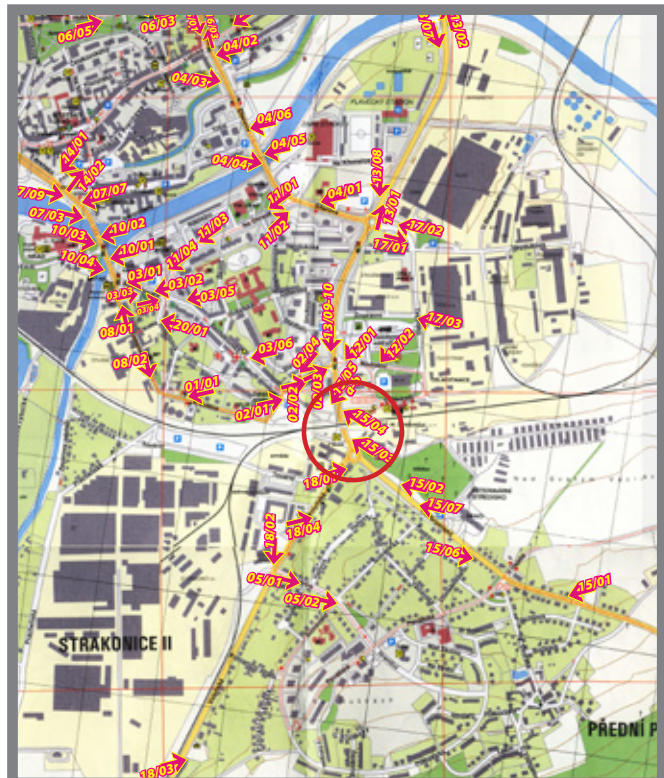

namax

Orientační systém

Pozice ev.č.: **15/09**

Město **Strakonice**
Adresa Podsrpenská
Rozměr 25 x 100cm
Umístění Sloup VO

Foto :

Mapa :

Městský orientační systém
Pronájem volných pozic:
www.namax.cz
tel.: **737 171 157**

namax

Orientační systém

Pozice ev.č.: **15/10**

Město **Strakonice**
Adresa Podsrpenská
Rozměr 25 x 100cm
Umístění Sloup VO

Foto :

Mapa :

Městský orientační systém
Pronájem volných pozic:
www.namax.cz
tel.: **737 171 157**