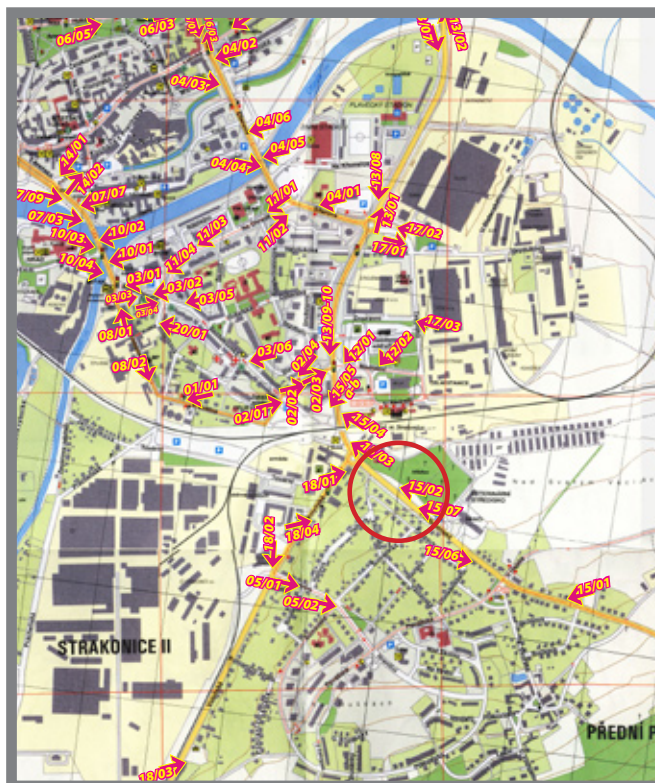

Orientační systém

Pozice ev.č.: **15/02**

Město **Strakonice**
Adresa Podsrpenská
Rozměr 25 x 100cm
Umístění Sloup VO

Foto :

Mapa :

Městský orientační systém
Pronájem volných pozic:
www.namax.cz
tel.: **737 171 157**

namax

Orientační systém

Pozice ev.č.: **15/03**

Město **Strakonice**
Adresa Podsrpenská
Rozměr 25 x 100cm
Umístění Sloup VO

Foto :

Mapa :

Městský orientační systém
Pronájem volných pozic:
www.namax.cz
tel.: **737 171 157**

namax

Orientační systém

Pozice ev.č.: 15/04

Město **Strakonice**
Adresa Podsrpenská
Rozměr 25 x 100cm
Umístění Sloup VO

Foto :

Mapa :

Městský orientační systém
Pronájem volných pozic:
www.namax.cz
tel.: 737 171 157

namax

Orientační systém

Pozice ev.č.: **15/06**

Město **Strakonice**
Adresa Podsrpenská
Rozměr 25 x 100cm
Umístění Sloup VO

Foto :

Mapa :

Městský orientační systém
Pronájem volných pozic:
www.namax.cz
tel.: **737 171 157**