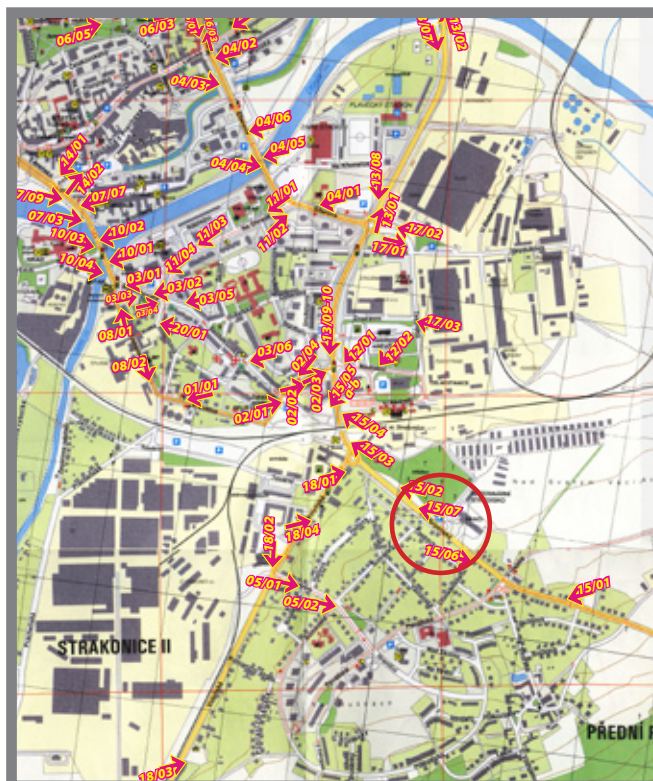

namax

Orientační systém

Pozice ev.č.: **15/09**

Město **Strakonice**
Adresa Podsrpenská
Rozměr 25 x 100cm
Umístění Sloup VO

Foto :

Mapa :

Městský orientační systém
Pronájem volných pozic:
www.namax.cz
tel.: **737 171 157**

namax

Orientační systém

Pozice ev.č.: **15/10**

Město **Strakonice**
Adresa Podsrpenská
Rozměr 25 x 100cm
Umístění Sloup VO

Foto :

Mapa :

Městský orientační systém
Pronájem volných pozic:
www.namax.cz
tel.: **737 171 157**