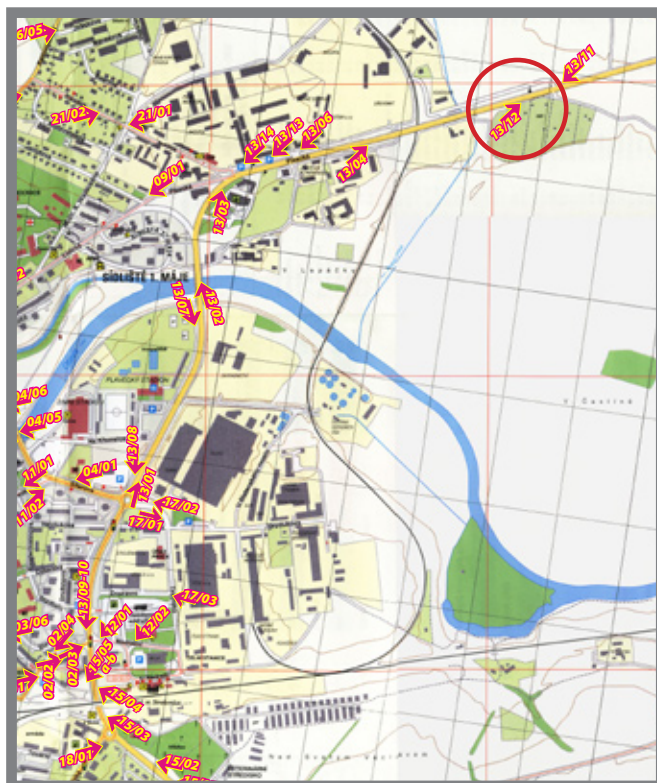

namax

Orientační systém

Pozice ev.č.: 13/12

Město **Strakonice**
Adresa Písecká
Rozměr 25 x 100cm
Umístění Sloupek

Foto :

Mapa :

Městský orientační systém
Pronájem volných pozic:
www.namax.cz
tel.: 737 171 157

namax

Orientační systém

Pozice ev.č.: 13/13

Město **Strakonice**
Adresa Písecká
Rozměr 25 x 100cm
Umístění Sloupek

Foto :

Mapa :

Městský orientační systém
Pronájem volných pozic:
www.namax.cz
tel.: 737 171 157