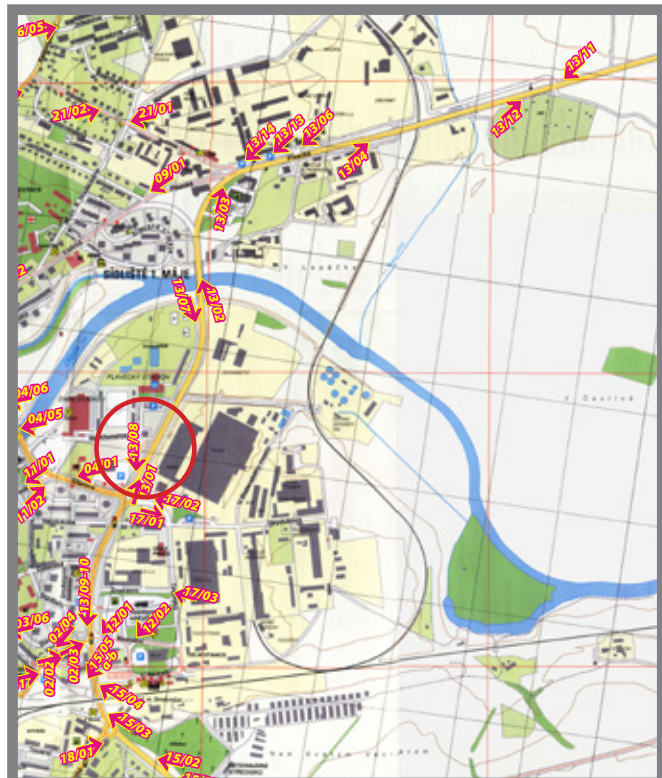

namax

Orientační systém

Pozice ev.č.: 13/16

Město **Strakonice**
Adresa Písecká
Rozměr 25 x 100cm
Umístění Sloup VO

Foto :

Mapa :

Městský orientační systém
Pronájem volných pozic:
www.namax.cz
tel.: 737 171 157

namax

Orientační systém

Pozice ev.č.: **13/17**

Město **Strakonice**
Adresa Písecká
Rozměr 25 x 100cm
Umístění Sloupek

Foto :

Mapa :

Městský orientační systém
Pronájem volných pozic:
www.namax.cz
tel.: **737 171 157**