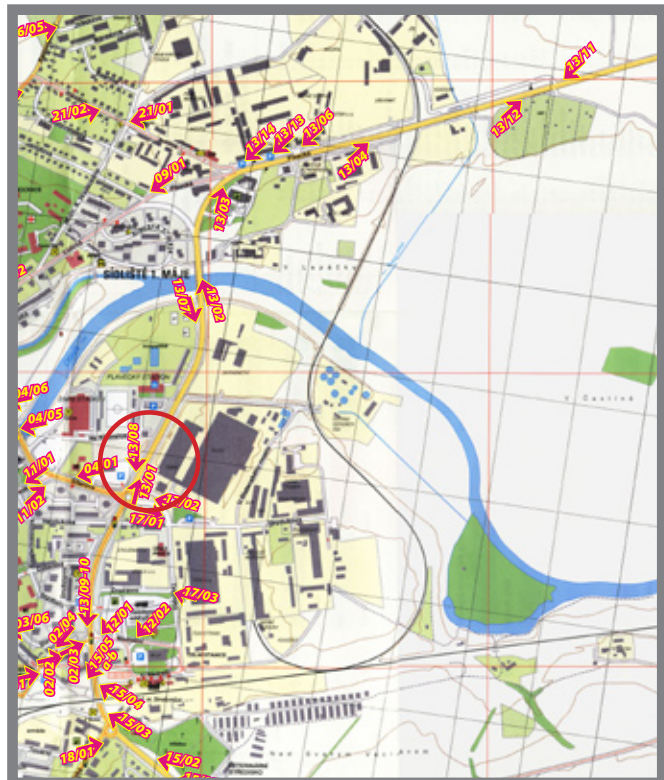

namax

Orientační systém

Pozice ev.č.: **13/08**

Město **Strakonice**
Adresa **Písecká**
Rozměr **25 x 100cm**
Umístění **Sloup VO**

Foto :

Mapa :

Městský orientační systém
Pronájem volných pozic:
www.namax.cz
tel.: **737 171 157**

namax

Orientační systém

Pozice ev.č.: **13/09**

Město **Strakonice**
Adresa **Písecká**
Rozměr **25 x 100cm**
Umístění **Sloup VO**

Foto :

Mapa :

Městský orientační systém
Pronájem volných pozic:
www.namax.cz
tel.: **737 171 157**