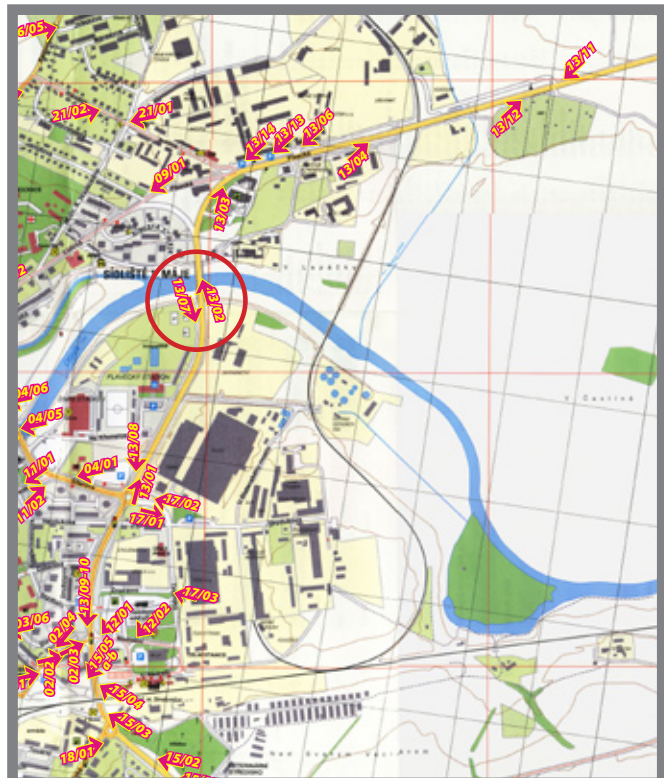

namax

Orientační systém

Pozice ev.č.: **13/07**

Město **Strakonice**
Adresa **Písecká**
Rozměr **25 x 100cm**
Umístění **Sloup VO**

Foto :

Mapa :

Městský orientační systém
Pronájem volných pozic:
www.namax.cz
tel.: **737 171 157**

namax

Orientační systém

Pozice ev.č.: **13/08**

Město **Strakonice**
Adresa **Písecká**
Rozměr **25 x 100cm**
Umístění **Sloup VO**

Foto :

Mapa :

Městský orientační systém
Pronájem volných pozic:
www.namax.cz
tel.: **737 171 157**