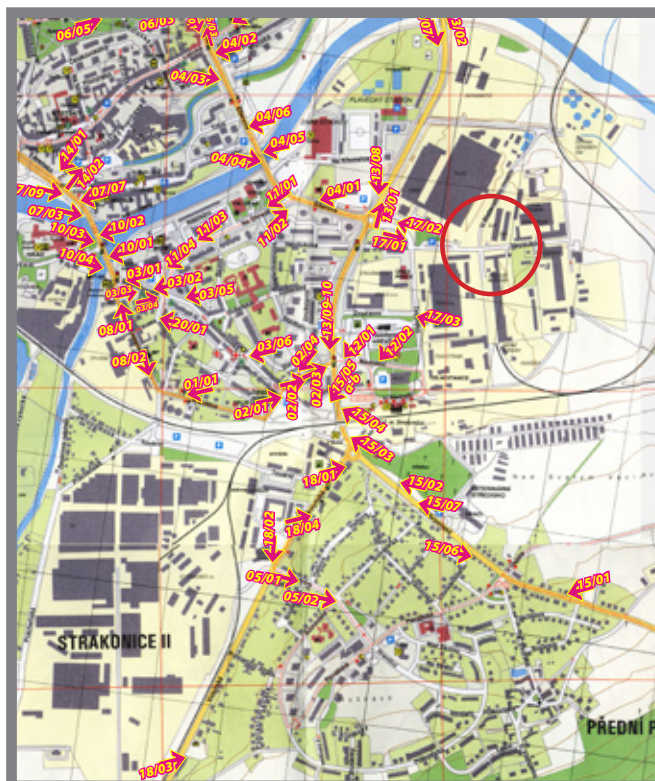

Orientační systém

Pozice ev.č.: **26/01**

Město **Strakonice**
Adresa Heydukova
Rozměr 25 x 100cm
Umístění Sloup VO

Foto :

Mapa :

Městský orientační systém
Pronájem volných pozic:
www.namax.cz
tel.: **737 171 157**