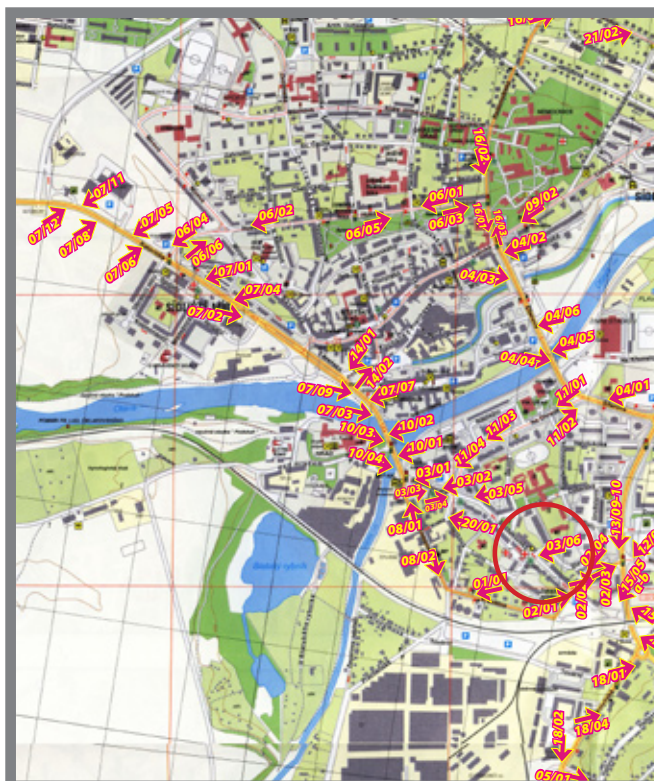

namax

Orientační systém

Pozice ev.č.: **03/06**

Město **Strakonice**
Adresa **Bezděkovská**
Rozměr **25 x 100cm**
Umístění **Sloupek**

Foto :

Mapa :

Městský orientační systém
Pronájem volných pozic:
www.namax.cz
tel.: **737 171 157**