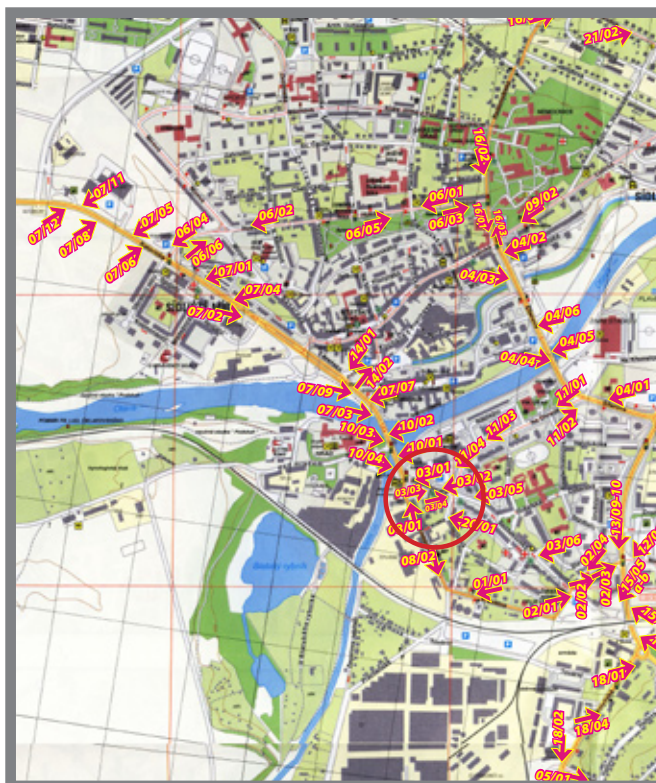

Orientační systém

Pozice ev.č.: **03/01**

Město **Strakonice**
Adresa **Bezděkovská**
Rozměr **25 x 100cm**
Umístění **Sloupek**

Foto :

Mapa :

Městský orientační systém
Pronájem volných pozic:
www.namax.cz
tel.: **737 171 157**

namax

Orientační systém

Pozice ev.č.: **03/04**

Město **Strakonice**
Adresa **Bezděkovská**
Rozměr **25 x 100cm**
Umístění **Sloupek**

Foto :

Mapa :

Městský orientační systém
Pronájem volných pozic:
www.namax.cz
tel.: **737 171 157**

namax

Orientační systém

Pozice ev.č.: **03/06**

Město **Strakonice**
Adresa **Bezděkovská**
Rozměr **25 x 100cm**
Umístění **Sloupek**

Foto :

Mapa :

Městský orientační systém
Pronájem volných pozic:
www.namax.cz
tel.: **737 171 157**