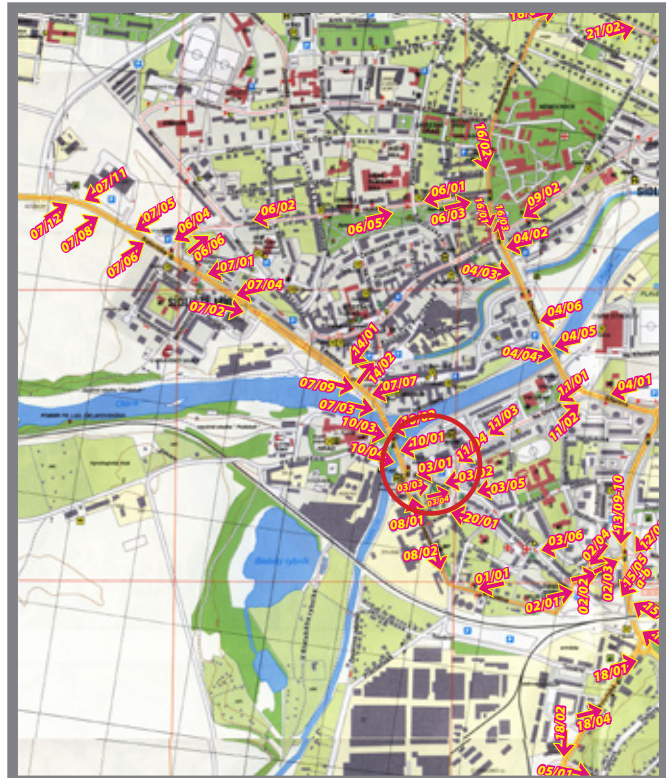

Orientační systém

Pozice ev.č.: **03/01**

Město **Strakonice**
Adresa **Bezděkovská**
Rozměr **25 x 100cm**
Umístění **Sloupek**

Foto :

Mapa :

Městský orientační systém
Pronájem volných pozic:
www.namax.cz
tel.: **737 171 157**

namax

Orientační systém

Pozice ev.č.: **03/04**

Město **Strakonice**
Adresa **Bezděkovská**
Rozměr **25 x 100cm**
Umístění **Sloupek**

Foto :

Mapa :

Městský orientační systém
Pronájem volných pozic:
www.namax.cz
tel.: **737 171 157**

namax

Orientační systém

Pozice ev.č.: **03/06**

Město **Strakonice**
Adresa **Bezděkovská**
Rozměr **25 x 100cm**
Umístění **Sloupek**

Foto :

Mapa :

Městský orientační systém
Pronájem volných pozic:
www.namax.cz
tel.: **737 171 157**