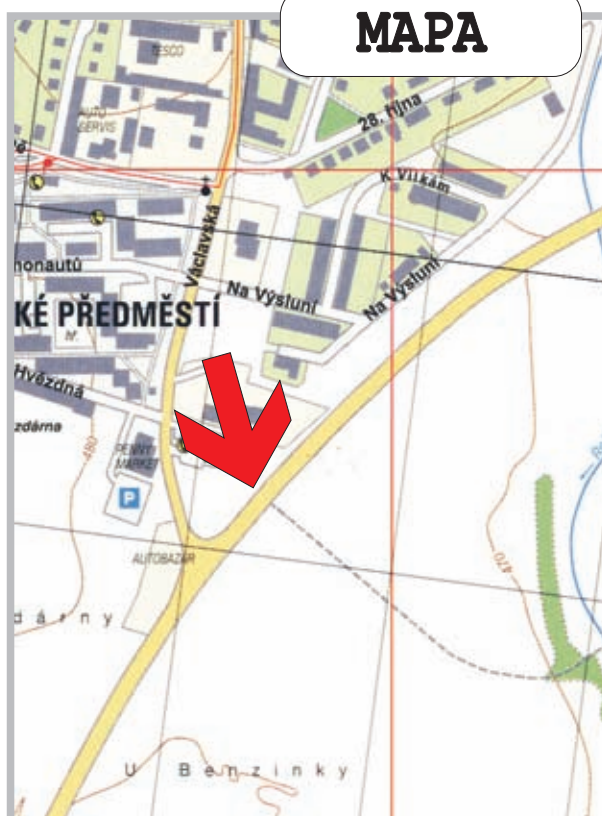

namax

ORIENTAČNÍ SYSTÉM

Jindřichův Hradec

Pozice č.: 04/07

Ulice : Okruh, příjezd od Brna, Václavská sm. centr.

Rozměr : 25 x 100 cm/ pozice

MAPA

Městský orientační systém
Přehled všech pozic:
www.namax.cz
email: produkce@namax.cz
tel.: **731 410 603**