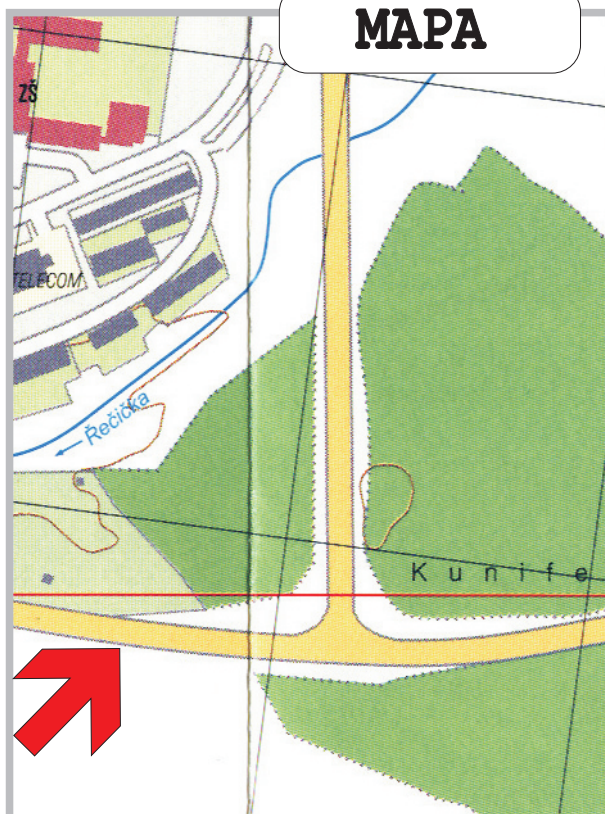

namax

ORIENTAČNÍ SYSTÉM

Jindřichův Hradec

Pozice č.: 04/04 A

Ulice : Okruh, příjezd od Č.B, sm. centrum

Rozměr : 25 x 100 cm/ pozice

MAPA

Městský orientační systém
Přehled všech pozic:
www.namax.cz
email: produkce@namax.cz
tel.: 731 410 603

namax

ORIENTAČNÍ SYSTÉM

Jindřichův Hradec

Pozice č.: 04/04 B

Ulice : Okruh, příjezd od Č.B, sm. centrum

Rozměr : 25 x 100 cm/ pozice

MAPA

Městský orientační systém
Přehled všech pozic:
www.namax.cz
email: produkce@namax.cz
tel.: 731 410 603