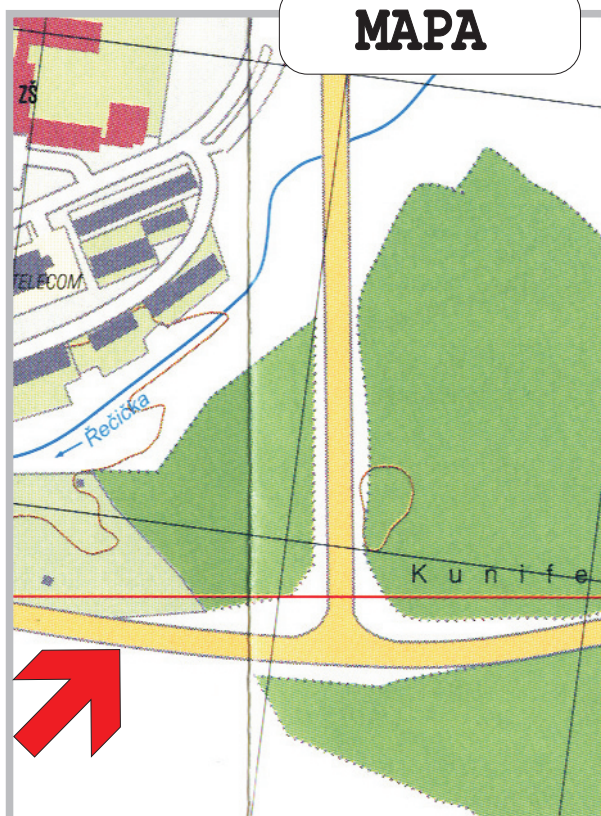

namax

ORIENTAČNÍ SYSTÉM

Jindřichův Hradec

Pozice č.: 04/04 B

Ulice : Okruh, příjezd od Č.B, sm. centrum

Rozměr : 25 x 100 cm/ pozice

MAPA

Městský orientační systém
Přehled všech pozic:
www.namax.cz
email: produkce@namax.cz
tel.: 731 410 603

namax

ORIENTAČNÍ SYSTÉM

Jindřichův Hradec

Pozice č.: 04/06 A

Ulice : Okruh, příjezd od Brna, sm. Vídeňská, centrum

Rozměr : 25 x 100 cm/ pozice

MAPA

Městský orientační systém
Přehled všech pozic:
www.namax.cz
email: produkce@namax.cz
tel.: 731 410 603