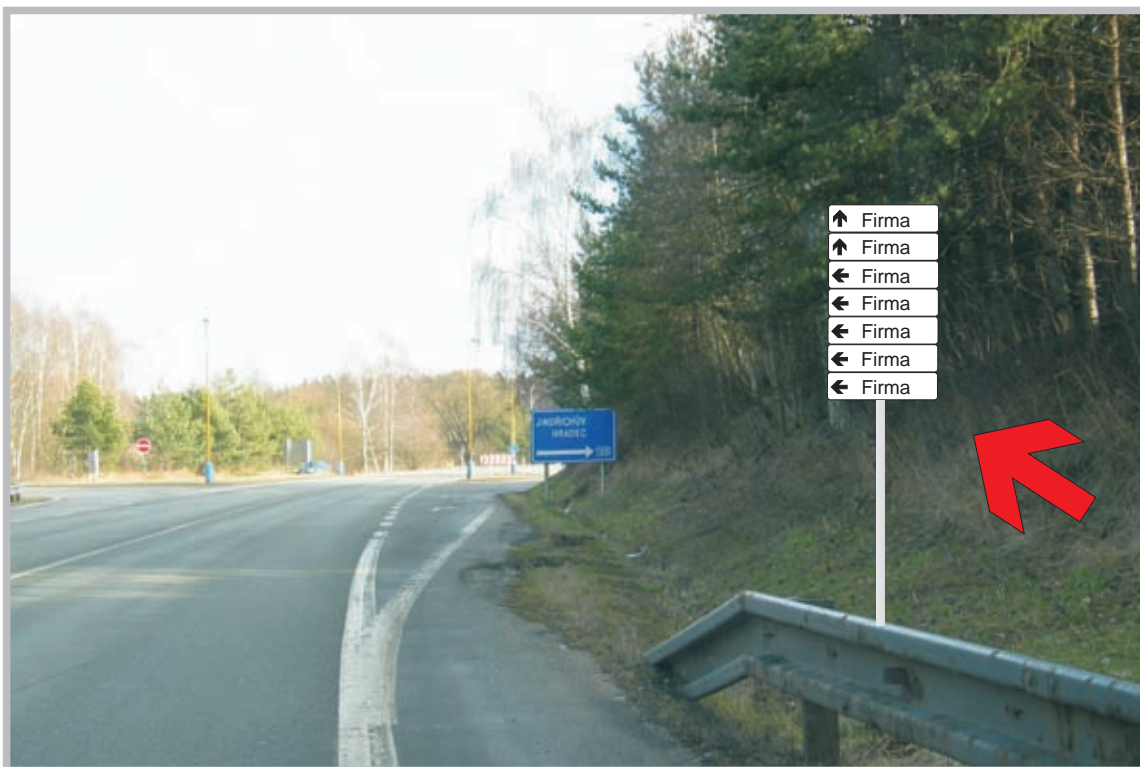

namax

ORIENTAČNÍ SYSTÉM

Jindřichův Hradec

Pozice č.: 04/03

Ulice : Okruh, příjezd od Č.B, sm. centrum

Rozměr : 25 x 100 cm/ pozice

MAPA

Městský orientační systém
Přehled všech pozic:
www.namax.cz
email: produkce@namax.cz
tel.: 731 410 603