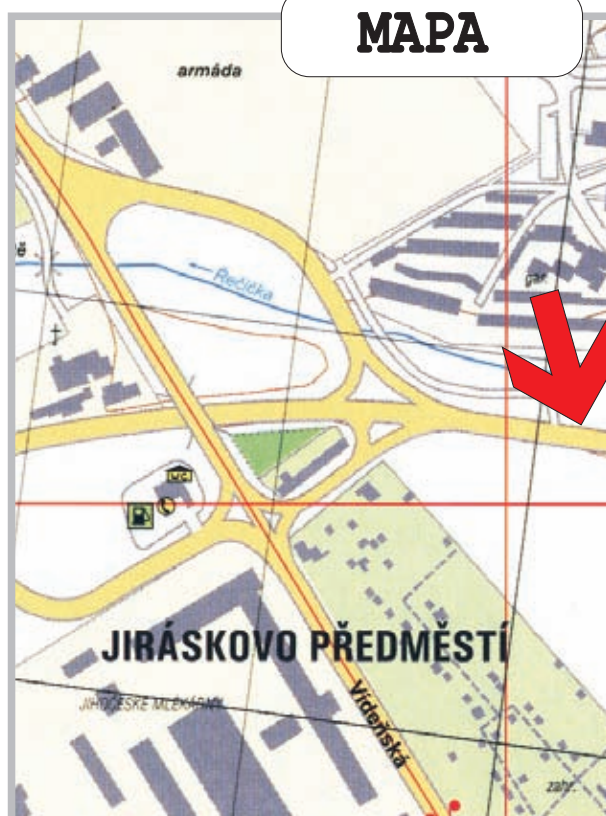

namax

ORIENTAČNÍ SYSTÉM

Jindřichův Hradec

Pozice č.: 04/06 B

Ulice : Okruh, příjezd od Brna, sm. Vídeňská, centrum

Rozměr : 25 x 100 cm/ pozice

MAPA

Městský orientační systém
Přehled všech pozic:
www.namax.cz
email: produkce@namax.cz
tel.: 731 410 603

namax

ORIENTAČNÍ SYSTÉM

Jindřichův Hradec

Pozice č.: 04/07

Ulice : Okruh, příjezd od Brna, Václavská sm. centr.

Rozměr : 25 x 100 cm/ pozice

MAPA

Městský orientační systém
Přehled všech pozic:
www.namax.cz
email: produkce@namax.cz
tel.: **731 410 603**