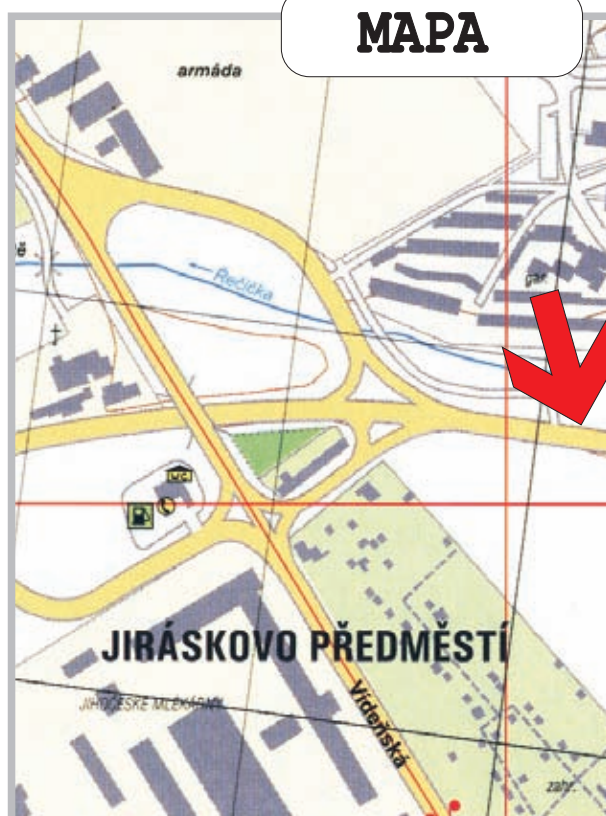

namax

ORIENTAČNÍ SYSTÉM

Jindřichův Hradec

Pozice č.: 04/06 A

Ulice : Okruh, příjezd od Brna, sm. Vídeňská, centrum

Rozměr : 25 x 100 cm/ pozice

MAPA

Městský orientační systém
Přehled všech pozic:
www.namax.cz
email: produkce@namax.cz
tel.: 731 410 603

namax

ORIENTAČNÍ SYSTÉM

Jindřichův Hradec

Pozice č.: 04/06 B

Ulice : Okruh, příjezd od Brna, sm. Vídeňská, centrum

Rozměr : 25 x 100 cm/ pozice

MAPA

Městský orientační systém
Přehled všech pozic:
www.namax.cz
email: produkce@namax.cz
tel.: 731 410 603