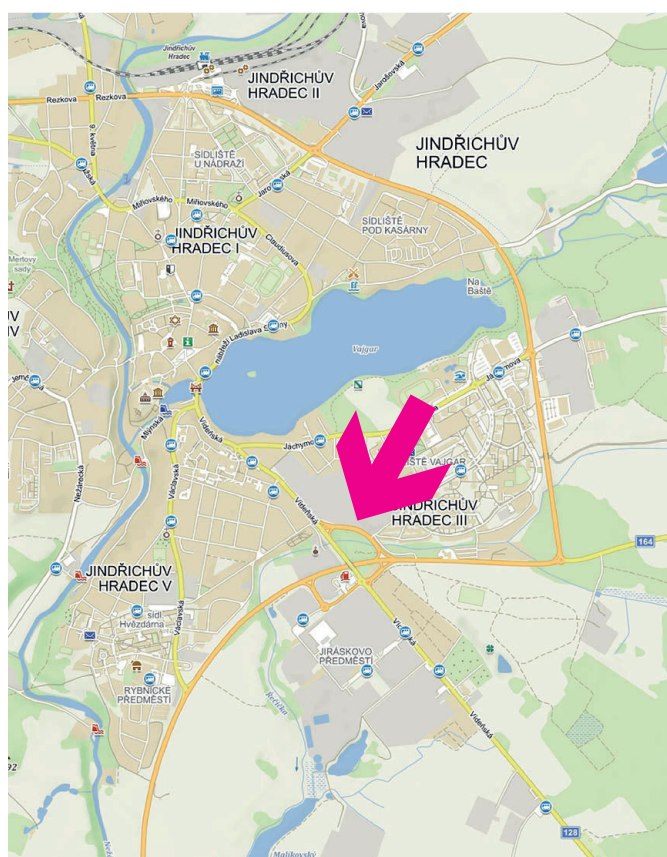

ORIENTAČNÍ SYSTÉM MĚSTA

Jindřichův Hradec

POZICE: 1601

Ulice:
nájezd na Vídeňskou od Brna

Rozměr směrovky:
100 x 25 cm

namax

www.namax.cz • tel.: 387 330 440