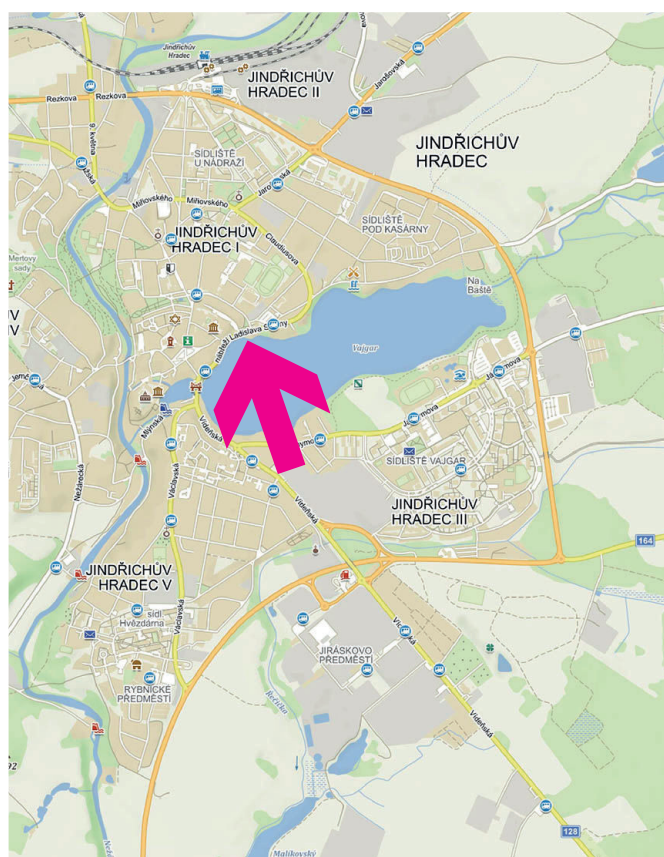

ORIENTAČNÍ SYSTÉM MĚSTA

Jindřichův Hradec

POZICE: 1202

Ulice:
nábřeží Ladislava Smetany

Rozměr směrovky:
100 x 25 cm

namax

www.namax.cz • tel.: 387 330 440

ORIENTAČNÍ SYSTÉM MĚSTA

Jindřichův Hradec

POZICE: 1204

Ulice:
nábř. Ladislava Stehny

Rozměr směrovky:
100 x 25 cm

namax

www.namax.cz • tel.: 387 330 440