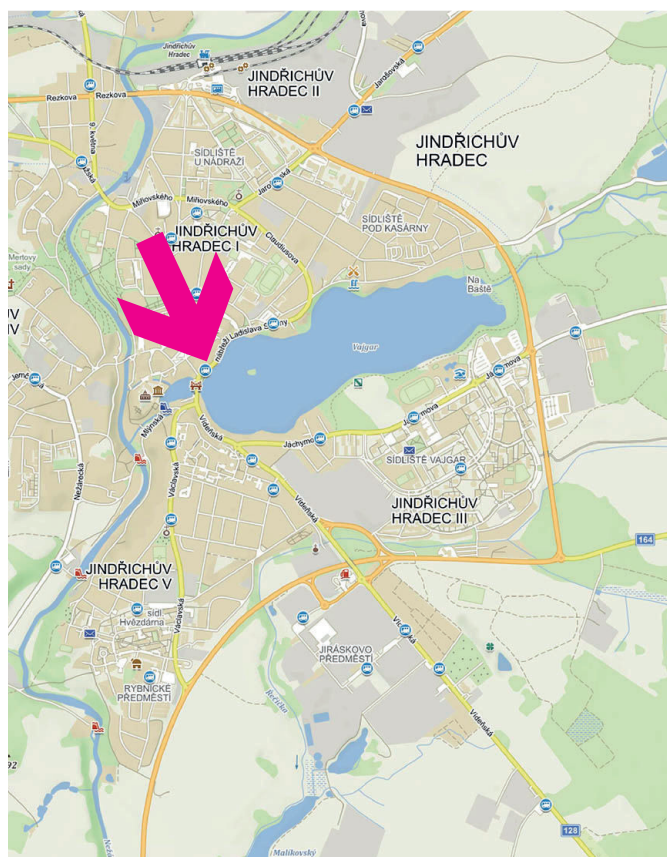

ORIENTAČNÍ SYSTÉM MĚSTA

Jindřichův Hradec

POZICE: 1202

Ulice:
nábřeží Ladislava Smetany

Rozměr směrovky:
100 x 25 cm

namax

www.namax.cz • tel.: 387 330 440

ORIENTAČNÍ SYSTÉM MĚSTA

Jindřichův Hradec

POZICE: 1204

Ulice:
nábř. Ladislava Stehny

Rozměr směrovky:
100 x 25 cm

namax

www.namax.cz • tel.: 387 330 440