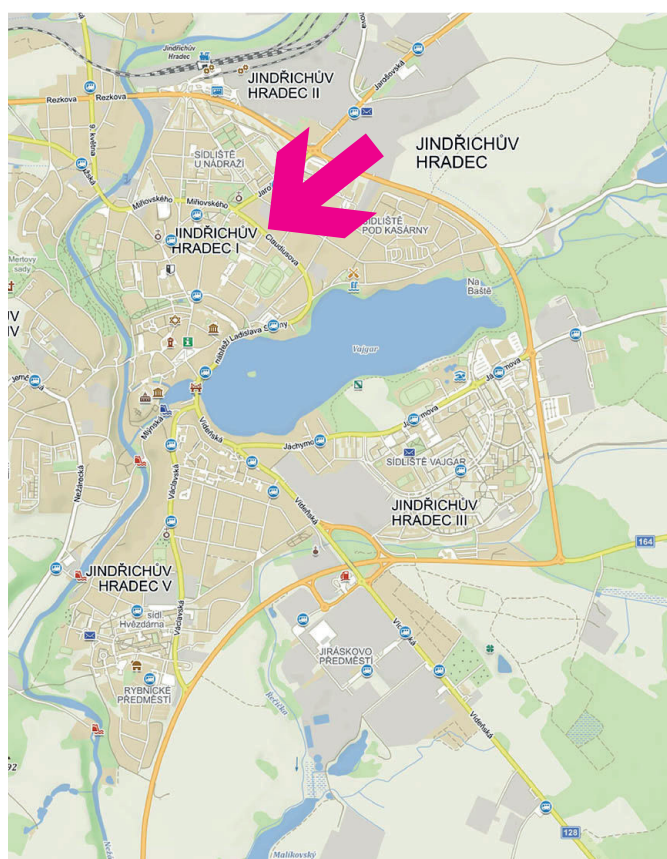

ORIENTAČNÍ SYSTÉM MĚSTA

Jindřichův Hradec

POZICE: 1103

Ulice:
Claudiusova

Rozměr směrovky:
100 x 25 cm

namax

www.namax.cz • tel.: 387 330 440

ORIENTAČNÍ SYSTÉM MĚSTA

Jindřichův Hradec

POZICE: 1201

Ulice:
Claudiusova

Rozměr směrovky:
100 x 25 cm

namax

www.namax.cz • tel.: 387 330 440