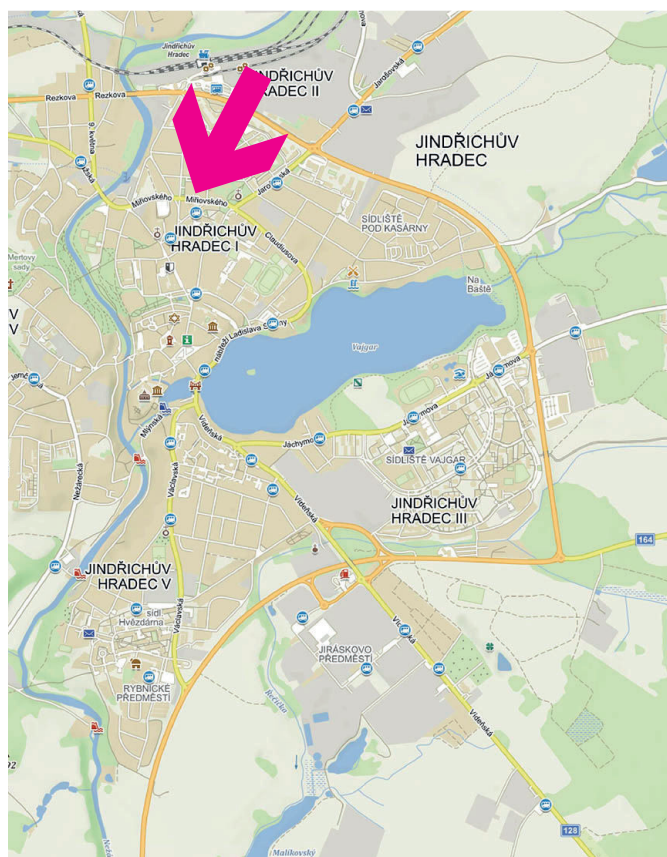

ORIENTAČNÍ SYSTÉM MĚSTA

Jindřichův Hradec

POZICE: 0902

Ulice:
Miřiovského

Rozměr směrovky:
100 x 25 cm

namax

www.namax.cz • tel.: 387 330 440

ORIENTAČNÍ SYSTÉM MĚSTA

Jindřichův Hradec

POZICE: 0904

Ulice:
Miřiovského

Rozměr směrovky:
100 x 25 cm

namax

www.namax.cz • tel.: 387 330 440