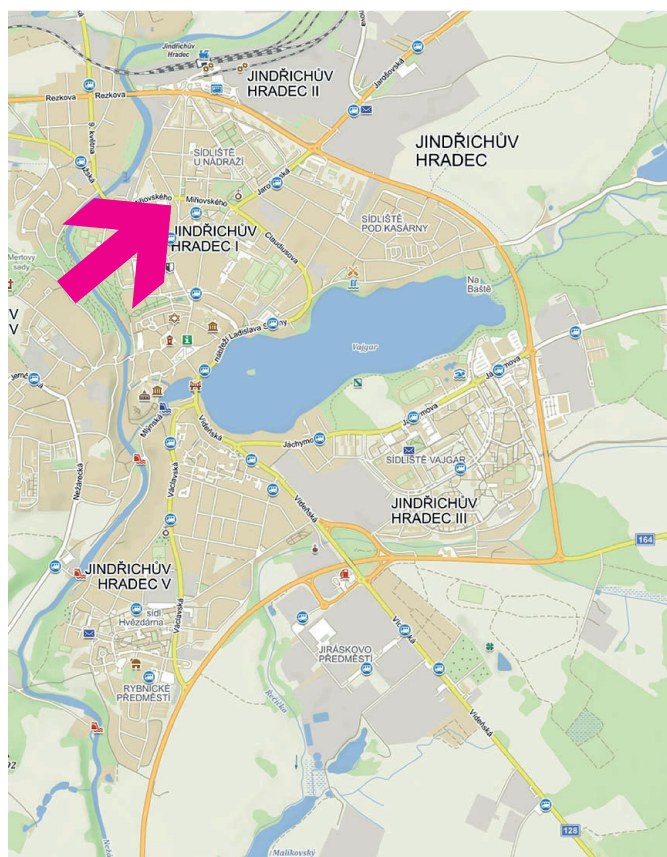

ORIENTAČNÍ SYSTÉM MĚSTA

Jindřichův Hradec

POZICE: 0902

Ulice:
Miřiovského

Rozměr směrovky:
100 x 25 cm

namax

www.namax.cz • tel.: 387 330 440

ORIENTAČNÍ SYSTÉM MĚSTA

Jindřichův Hradec

POZICE: 0904

Ulice:
Miřiovského

Rozměr směrovky:
100 x 25 cm

namax

www.namax.cz • tel.: 387 330 440