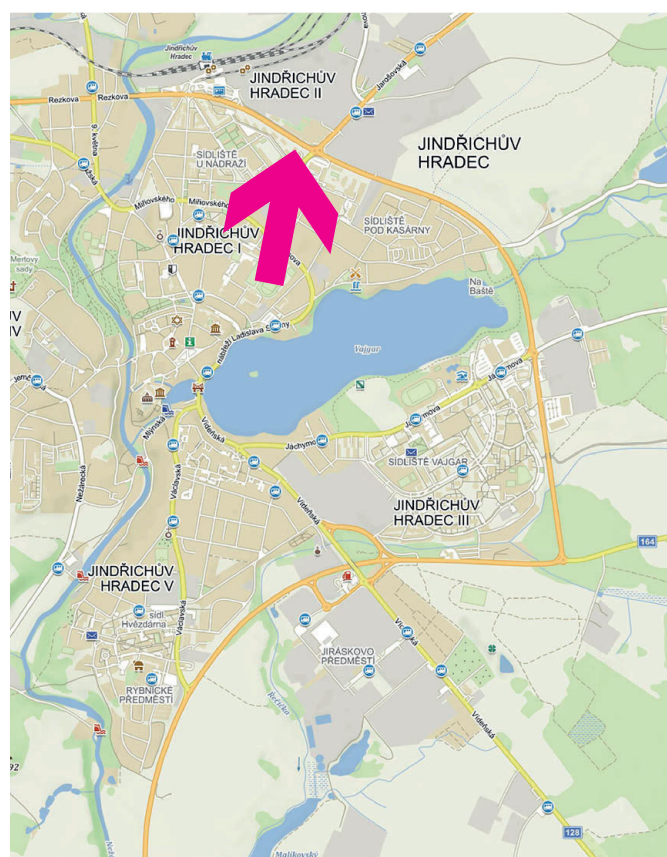

# ORIENTAČNÍ SYSTÉM MĚSTA

## Jindřichův Hradec

**POZICE: 0706**

**Ulice:**

Rezkova

příjezd od Kardašova Řečice

**Rozměr směrovky:**

100 x 25 cm

**namax**