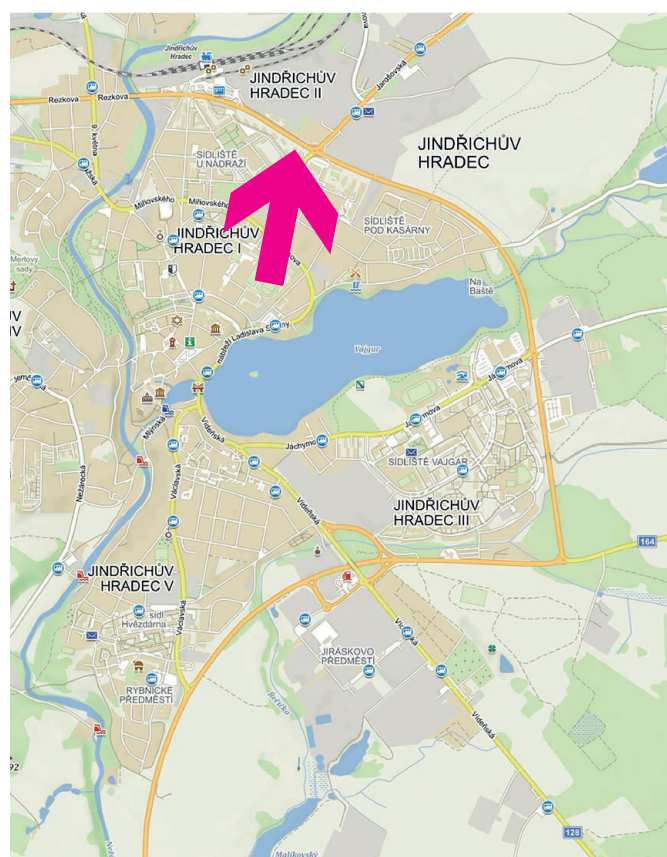

## Jindřichův Hradec

**POZICE: 0706**

**Ulice:**

Rezkova

příjezd od Kardašova Řečice

**Rozměr směrovky:**

100 x 25 cm

**namax**

# ORIENTAČNÍ SYSTÉM MĚSTA