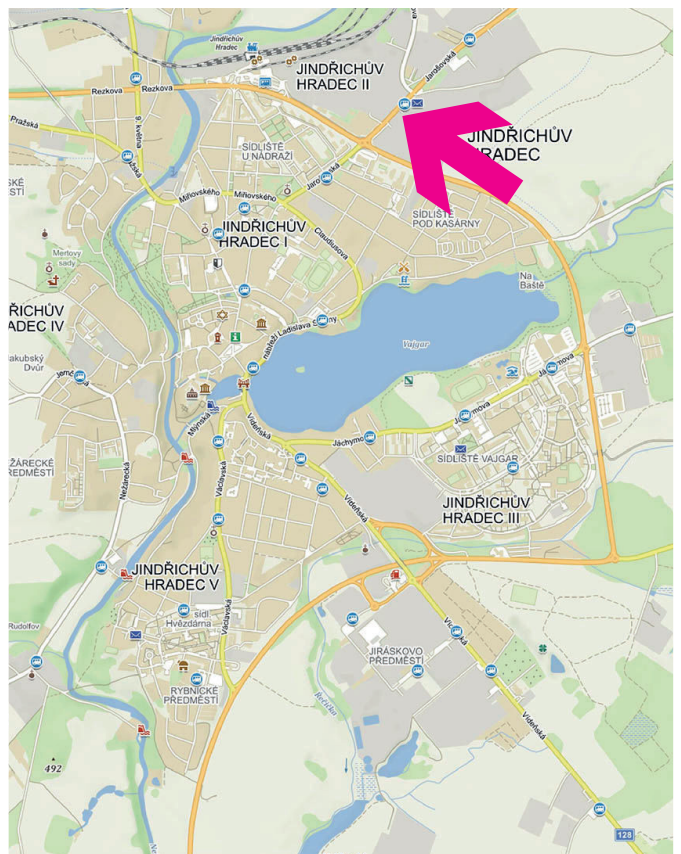

ORIENTAČNÍ SYSTÉM MĚSTA

Jindřichův Hradec

POZICE: 0601

Ulice:
Jarošovská

Rozměr směrovky:
100 x 25 cm

namax

www.namax.cz • tel.: 387 330 440

ORIENTAČNÍ SYSTÉM MĚSTA

Jindřichův Hradec

POZICE: 0604

Ulice:
Jarošovská výjezd

Rozměr směrovky:
100 x 25 cm

namax

www.namax.cz • tel.: 387 330 440

ORIENTAČNÍ SYSTÉM MĚSTA

Jindřichův Hradec

POZICE: 0608

Ulice:

Jarošovská příjezd

Rozměr směrovky:

100 x 25 cm

namax

www.namax.cz • tel.: 387 330 440

ORIENTAČNÍ SYSTÉM MĚSTA

ORIENTAČNÍ SYSTÉM MĚSTA

Jindřichův Hradec

POZICE: 0610

Ulice:
Jarošovská příjezd

Rozměr směrovky:
100 x 25 cm

namax

www.namax.cz • tel.: 387 330 440

ORIENTAČNÍ SYSTÉM MĚSTA