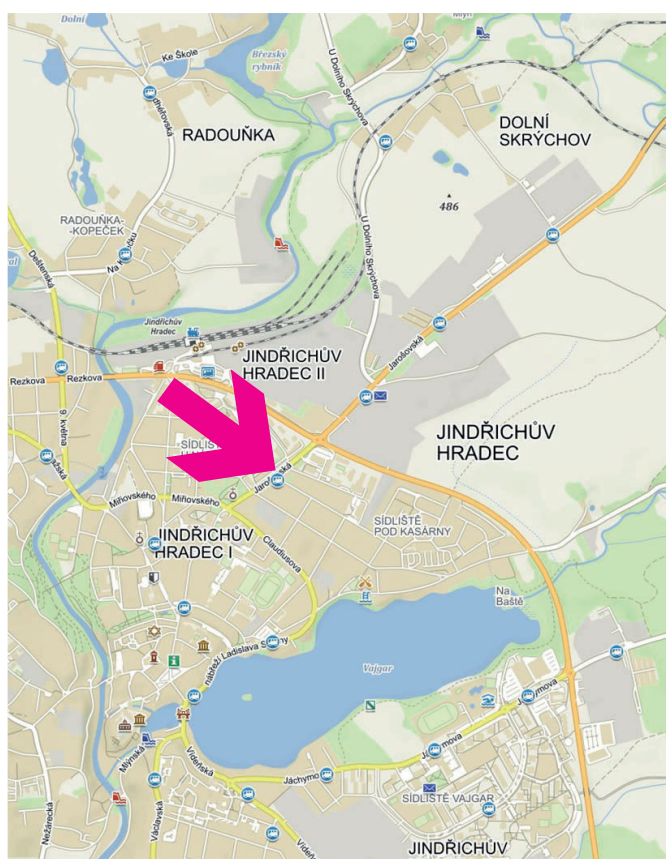

ORIENTAČNÍ SYSTÉM MĚSTA

Jindřichův Hradec

POZICE: 0601

Ulice:
Jarošovská

Rozměr směrovky:
100 x 25 cm

namax

www.namax.cz • tel.: 387 330 440

ORIENTAČNÍ SYSTÉM MĚSTA

Jindřichův Hradec

POZICE: 0604

Ulice:
Jarošovská výjezd

Rozměr směrovky:
100 x 25 cm

namax

www.namax.cz • tel.: 387 330 440

ORIENTAČNÍ SYSTÉM MĚSTA

Jindřichův Hradec

POZICE: 0608

Ulice:

Jarošovská příjezd

Rozměr směrovky:

100 x 25 cm

namax

www.namax.cz • tel.: 387 330 440

ORIENTAČNÍ SYSTÉM MĚSTA

ORIENTAČNÍ SYSTÉM MĚSTA

Jindřichův Hradec

POZICE: 0610

Ulice:
Jarošovská příjezd

Rozměr směrovky:
100 x 25 cm

namax

www.namax.cz • tel.: 387 330 440

ORIENTAČNÍ SYSTÉM MĚSTA