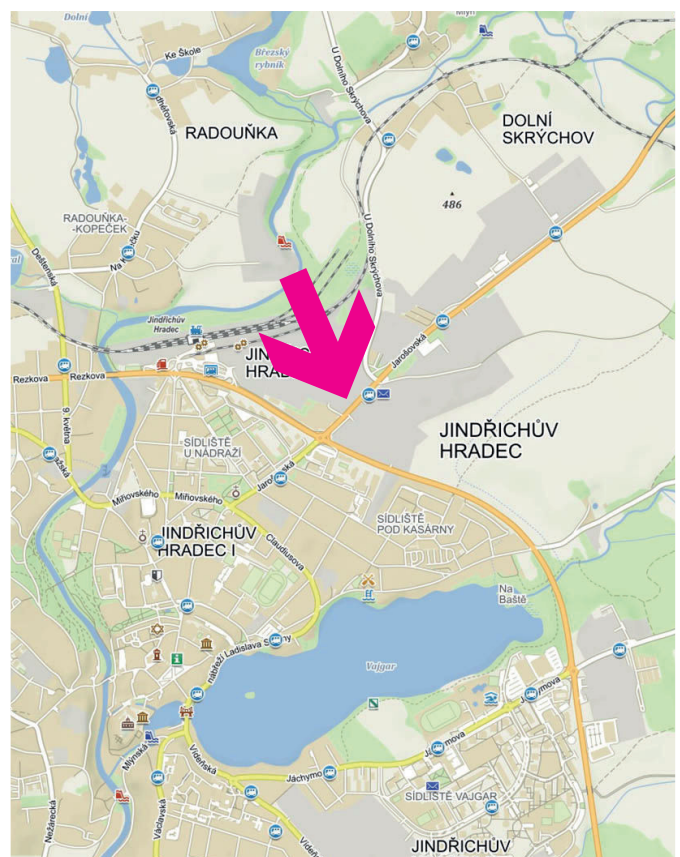

POZICE: 0608

Ulice:

Jarošovská příjezd

Rozměr směrovky:

100 x 25 cm

namax

www.namax.cz • tel.: 387 330 440

ORIENTAČNÍ SYSTÉM MĚSTA

ORIENTAČNÍ SYSTÉM MĚSTA

Jindřichův Hradec

POZICE: 0610

Ulice:
Jarošovská příjezd

Rozměr směrovky:
100 x 25 cm

namax

www.namax.cz • tel.: 387 330 440

ORIENTAČNÍ SYSTÉM MĚSTA

Jindřichův Hradec

POZICE: 0611

Ulice:

Jarošovská příjezd

Rozměr směrovky:

100 x 25 cm

namax

www.namax.cz • tel.: 387 330 440