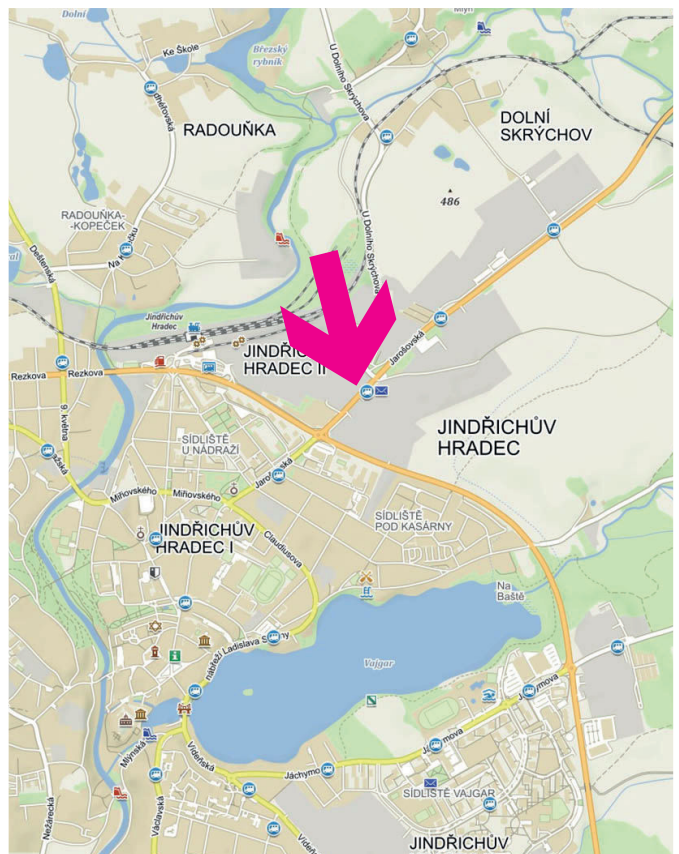

POZICE: 0608

Ulice:

Jarošovská příjezd

Rozměr směrovky:

100 x 25 cm

namax

www.namax.cz • tel.: 387 330 440

ORIENTAČNÍ SYSTÉM MĚSTA

Jindřichův Hradec

POZICE: 0609

Ulice:

Jarošovská příjezd

Rozměr směrovky:

100 x 25 cm

namax

www.namax.cz • tel.: 387 330 440

ORIENTAČNÍ SYSTÉM MĚSTA

Jindřichův Hradec

POZICE: 0610

Ulice:
Jarošovská příjezd

Rozměr směrovky:
100 x 25 cm

namax

www.namax.cz • tel.: 387 330 440

ORIENTAČNÍ SYSTÉM MĚSTA

Jindřichův Hradec

POZICE: 0611

Ulice:

Jarošovská příjezd

Rozměr směrovky:

100 x 25 cm

namax

www.namax.cz • tel.: 387 330 440