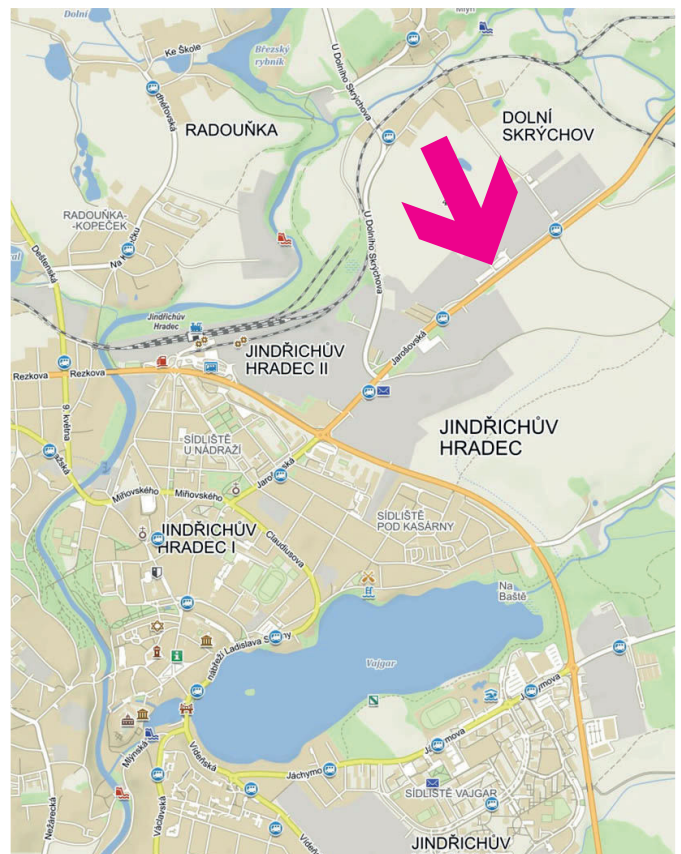

Jindřichův Hradec

POZICE: 0604

Ulice:
Jarošovská výjezd

Rozměr směrovky:
100 x 25 cm

namax

www.namax.cz • tel.: 387 330 440

ORIENTAČNÍ SYSTÉM MĚSTA

Jindřichův Hradec

POZICE: 0608

Ulice:

Jarošovská příjezd

Rozměr směrovky:

100 x 25 cm

namax

www.namax.cz • tel.: 387 330 440

ORIENTAČNÍ SYSTÉM MĚSTA

Jindřichův Hradec

POZICE: 0609

Ulice:

Jarošovská příjezd

Rozměr směrovky:

100 x 25 cm

namax

www.namax.cz • tel.: 387 330 440

ORIENTAČNÍ SYSTÉM MĚSTA

Jindřichův Hradec

POZICE: 0610

Ulice:
Jarošovská příjezd

Rozměr směrovky:
100 x 25 cm

namax

www.namax.cz • tel.: 387 330 440

ORIENTAČNÍ SYSTÉM MĚSTA