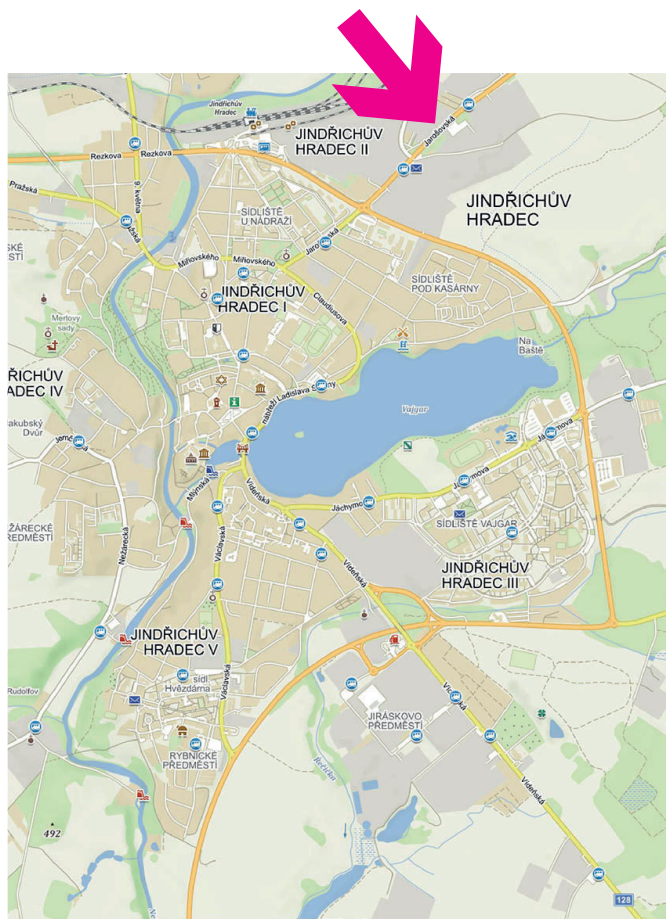

POZICE: 0608

Ulice:

Jarošovská příjezd

Rozměr směrovky:

100 x 25 cm

namax

www.namax.cz • tel.: 387 330 440

ORIENTAČNÍ SYSTÉM MĚSTA

Jindřichův Hradec

POZICE: 0609

Ulice:

Jarošovská příjezd

Rozměr směrovky:

100 x 25 cm

namax

www.namax.cz • tel.: 387 330 440

ORIENTAČNÍ SYSTÉM MĚSTA

Jindřichův Hradec

POZICE: 0610

Ulice:
Jarošovská příjezd

Rozměr směrovky:
100 x 25 cm

namax

www.namax.cz • tel.: 387 330 440

ORIENTAČNÍ SYSTÉM MĚSTA

Jindřichův Hradec

POZICE: 0611

Ulice:

Jarošovská příjezd

Rozměr směrovky:

100 x 25 cm

namax

www.namax.cz • tel.: 387 330 440