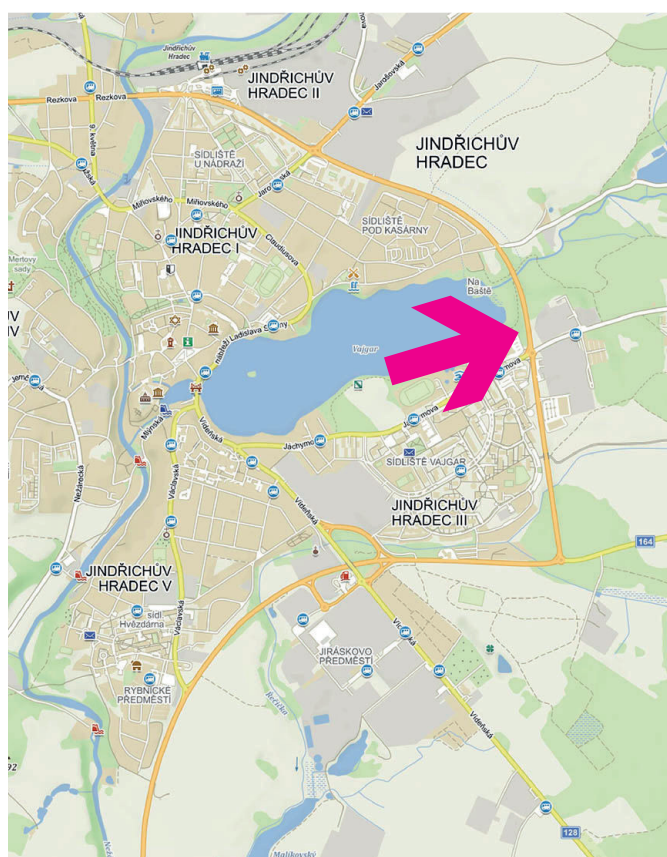

ORIENTAČNÍ SYSTÉM MĚSTA

Jindřichův Hradec

POZICE: 0506B

Ulice:

okruh, příjezd od Pelhřimova
směr Jáchymova

Rozměr směrovky:

100 x 25 cm

namax

www.namax.cz • tel.: 387 330 440