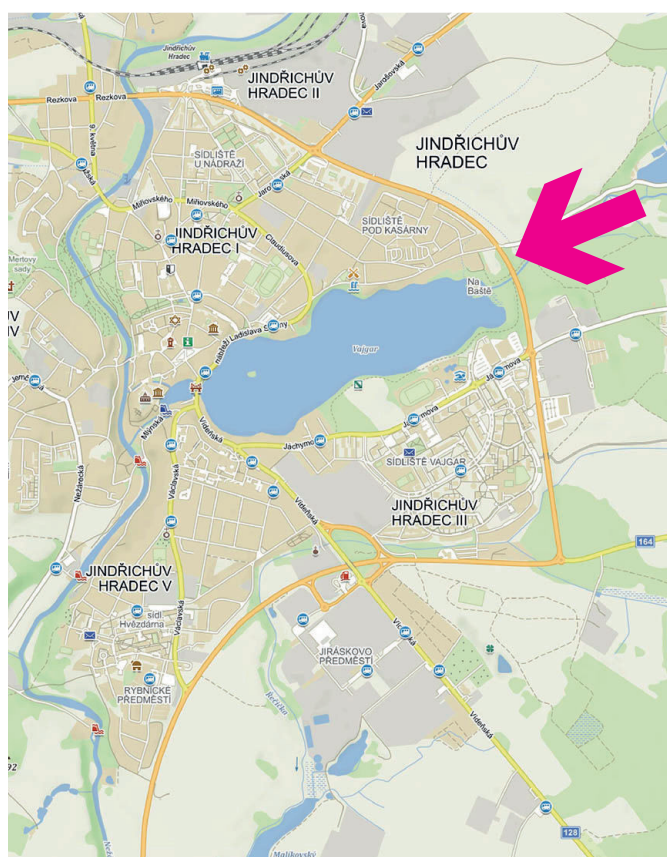

ORIENTAČNÍ SYSTÉM MĚSTA

Jindřichův Hradec

POZICE: 0502

Ulice:

E551 obchvat výjezd
směr Veselí n. Lužnicí, Kamenice

Rozměr směrovky:

100 x 25 cm

namax

www.namax.cz • tel.: 387 330 440