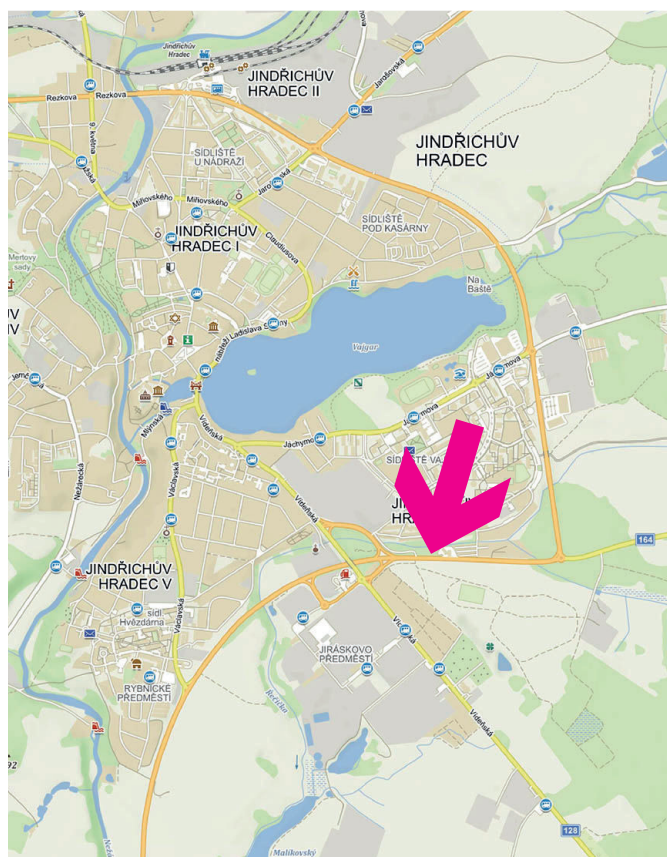

ORIENTAČNÍ SYSTÉM MĚSTA

Jindřichův Hradec

POZICE: 0402

Ulice:

okruh příjezd od Č.B.
směr Vídeňská, centrum

Rozměr směrovky:

100 x 25 cm

namax

www.namax.cz • tel.: 387 330 440

ORIENTAČNÍ SYSTÉM MĚSTA

Jindřichův Hradec

POZICE: 0406A

Ulice:

okruh, příjezd od Brna
směr Vídeňská, centrum

Rozměr směrovky:

100 x 25 cm