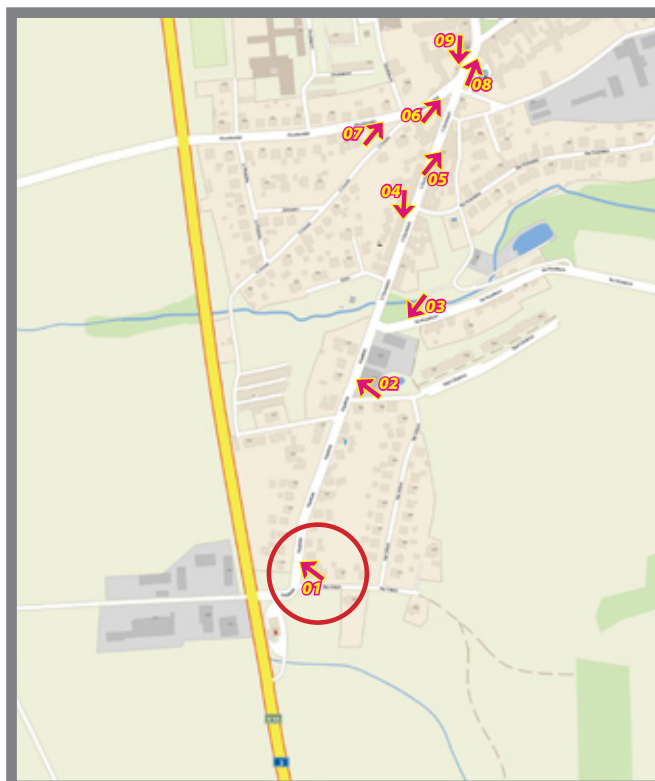

Orientační systém

Pozice ev.č.: **01**

Město **Velešín**
Adresa Příjezd od Kaplice do centra
Rozměr 20 x 100cm
Umístění Sloupek terén

Foto :

Mapa :

Městský orientační systém
Přehled všech pozic:
www.namax.cz
email: produkce@namax.cz
tel.: **731 410 603**

namax

15 pozic pro navigaci Vašich zákazníků !