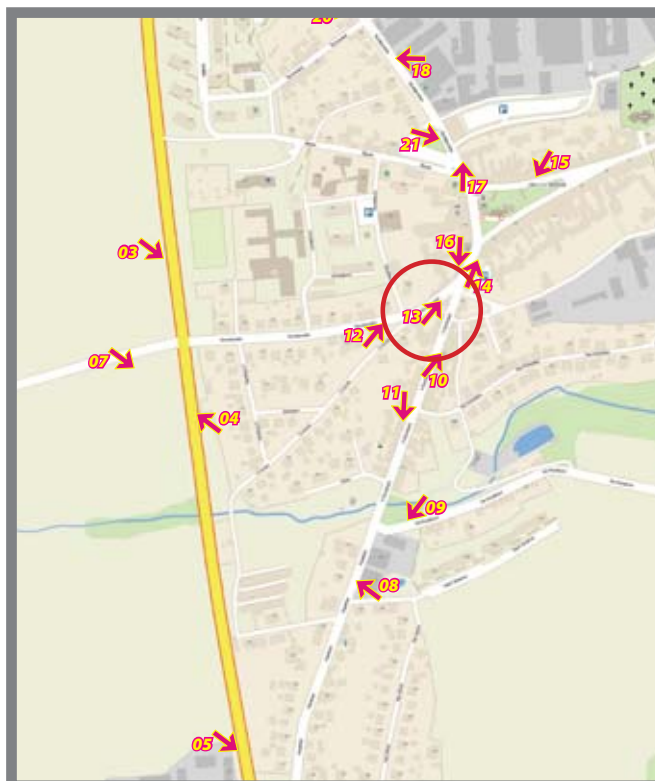

Orientační systém

Pozice ev.č.: **12**

Město **Velešín**
Adresa Krumlovská do centra
Rozměr 20 x 100cm
Umístění Sloupek terén

Foto :

Mapa :

Městský orientační systém
Přehled všech pozic:
www.namax.cz
email: produkce@namax.cz
tel.: **731 410 603**

namax

21 pozic pro navigaci Vašich zákazníků !

Orientační systém

Pozice ev.č.: **13**

Město **Velešín**
Adresa Krumlovská do centra
Rozměr 20 x 100cm
Umístění Sloup VO

Foto :

Mapa :

Městský orientační systém
Přehled všech pozic:
www.namax.cz
email: produkce@namax.cz
tel.: **731 410 603**

namax

21 pozic pro navigaci Vašich zákazníků !

Orientační systém

Pozice ev.č.: **14**

Město **Velešín**
Adresa Krumlovská do cetra
Rozměr 20 x 100cm
Umístění Sloupek terén

Foto :

Mapa :

Městský orientační systém
Přehled všech pozic:
www.namax.cz
email: produkce@namax.cz
tel.: **731 410 603**

namax

21 pozic pro navigaci Vašich zákazníků !