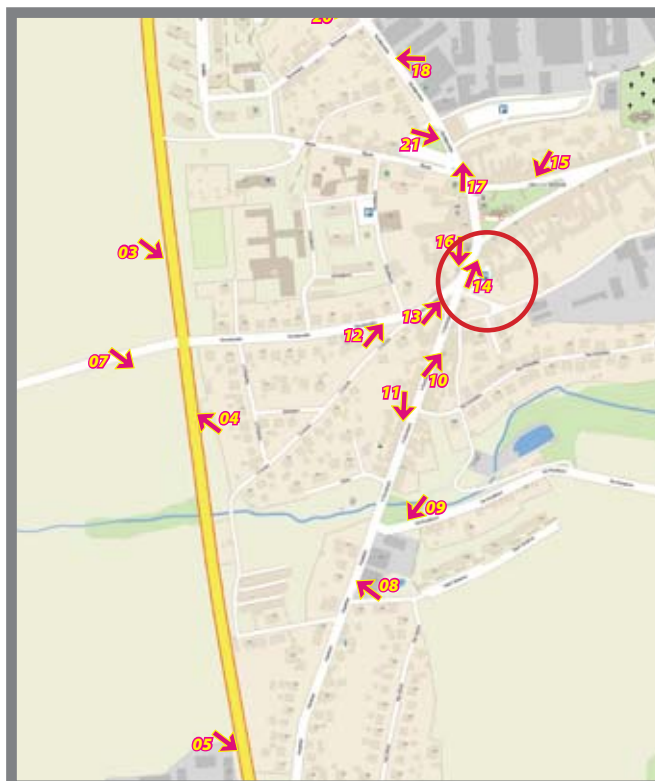

Orientační systém

Pozice ev.č.: **12**

Město **Velešín**
Adresa Krumlovská do centra
Rozměr 20 x 100cm
Umístění Sloupek terén

Foto :

Mapa :

Městský orientační systém
Přehled všech pozic:
www.namax.cz
email: produkce@namax.cz
tel.: **731 410 603**

namax

21 pozic pro navigaci Vašich zákazníků !

Orientační systém

Pozice ev.č.: **13**

Město **Velešín**
Adresa Krumlovská do centra
Rozměr 20 x 100cm
Umístění Sloup VO

Foto :

Mapa :

Městský orientační systém
Přehled všech pozic:
www.namax.cz
email: produkce@namax.cz
tel.: **731 410 603**

namax

21 pozic pro navigaci Vašich zákazníků !

Orientační systém

Pozice ev.č.: **14**

Město **Velešín**
Adresa Krumlovská do cetra
Rozměr 20 x 100cm
Umístění Sloupek terén

Foto :

Mapa :

Městský orientační systém
Přehled všech pozic:
www.namax.cz
email: produkce@namax.cz
tel.: **731 410 603**

namax

21 pozic pro navigaci Vašich zákazníků !