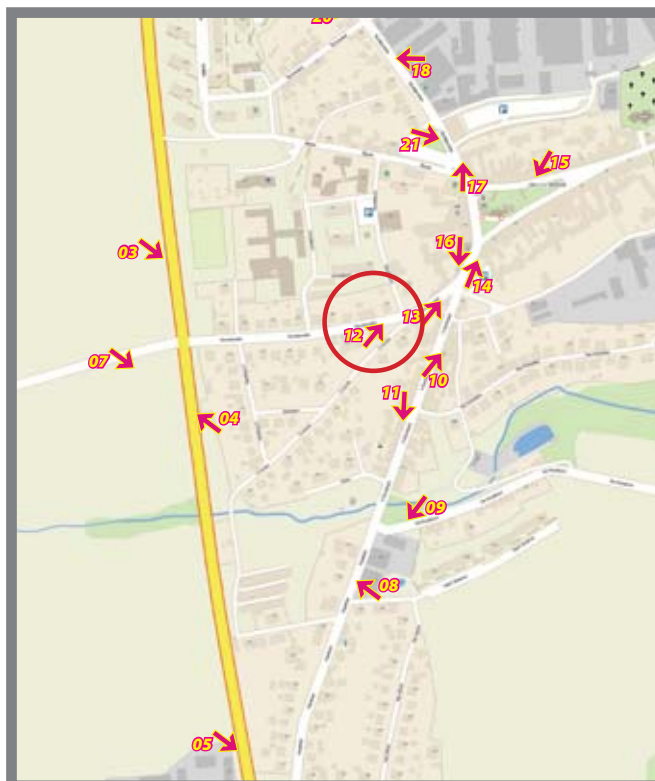

Orientační systém

Pozice ev.č.: **12**

Město **Velešín**
Adresa Krumlovská do centra
Rozměr 20 x 100cm
Umístění Sloupek terén

Foto :

Mapa :

Městský orientační systém
Přehled všech pozic:
www.namax.cz
email: produkce@namax.cz
tel.: **731 410 603**

namax

21 pozic pro navigaci Vašich zákazníků !

Orientační systém

Pozice ev.č.: **13**

Město **Velešín**
Adresa Krumlovská do centra
Rozměr 20 x 100cm
Umístění Sloup VO

Foto :

Mapa :

Městský orientační systém
Přehled všech pozic:
www.namax.cz
email: produkce@namax.cz
tel.: **731 410 603**

namax

21 pozic pro navigaci Vašich zákazníků !

Orientační systém

Pozice ev.č.: **14**

Město **Velešín**
Adresa Krumlovská do cetra
Rozměr 20 x 100cm
Umístění Sloupek terén

Foto :

Mapa :

Městský orientační systém
Přehled všech pozic:
www.namax.cz
email: produkce@namax.cz
tel.: **731 410 603**

namax

21 pozic pro navigaci Vašich zákazníků !