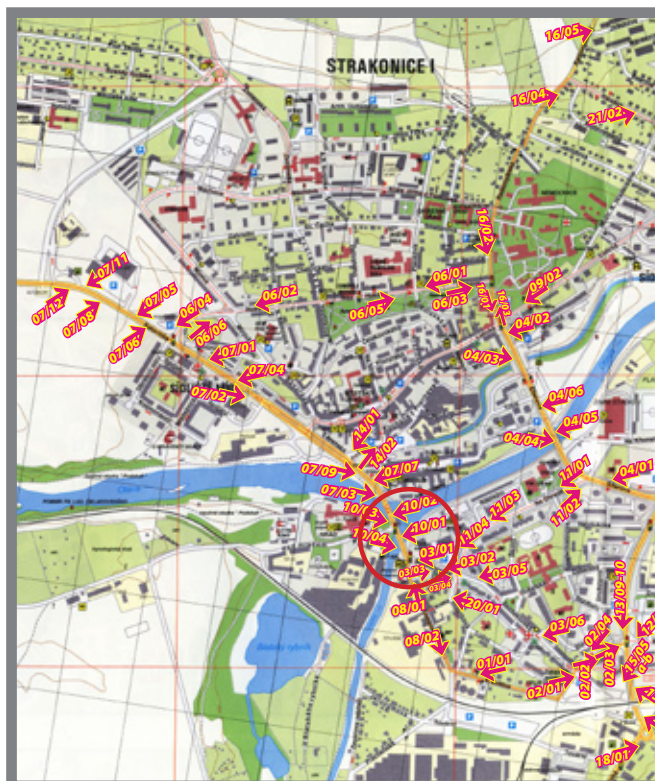

Orientační systém

Pozice ev.č.: **10/01**

Město **Strakonice**
Adresa Most J. Palacha
Rozměr 25 x 100cm
Umístění Sloupek

Foto :

Mapa :

Městský orientační systém
Pronájem volných pozic:
www.namax.cz
tel.: **737 171 157**

namax

Orientační systém

Pozice ev.č.: **10/02**

Město **Strakonice**
Adresa **Most J. Palacha**
Rozměr **25 x 100cm**
Umístění **Sloupek**

Foto :

Mapa :

Městský orientační systém
Pronájem volných pozic:
www.namax.cz
tel.: **737 171 157**

namax

Orientační systém

Pozice ev.č.: **10/04**

Město **Strakonice**
Adresa **Most J. Palacha**
Rozměr **25 x 100cm**
Umístění **Sloupek**

Foto :

Mapa :

Městský orientační systém
Pronájem volných pozic:
www.namax.cz
tel.: **737 171 157**