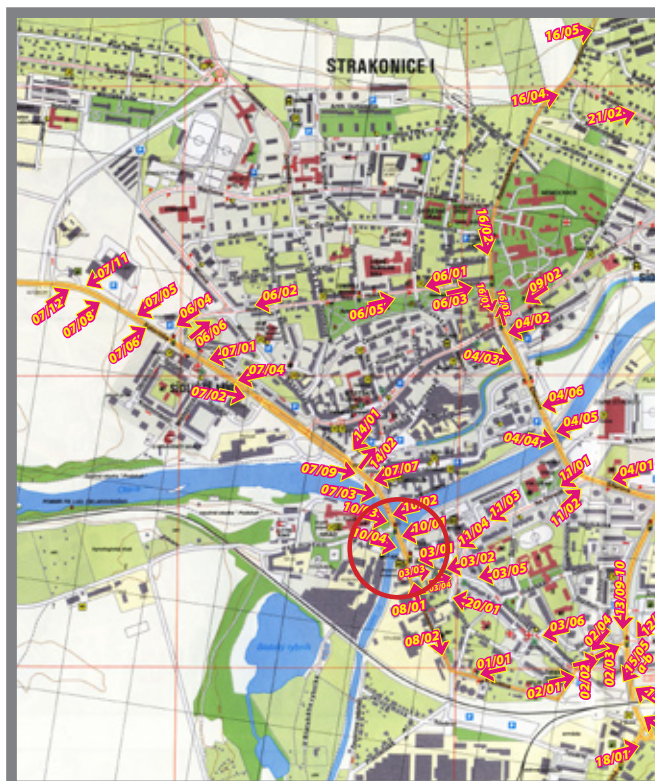

namax

Orientační systém

Pozice ev.č.: **10/04**

Město **Strakonice**
Adresa **Most J. Palacha**
Rozměr **25 x 100cm**
Umístění **Sloupek**

Foto :

Mapa :

Městský orientační systém
Pronájem volných pozic:
www.namax.cz
tel.: **737 171 157**