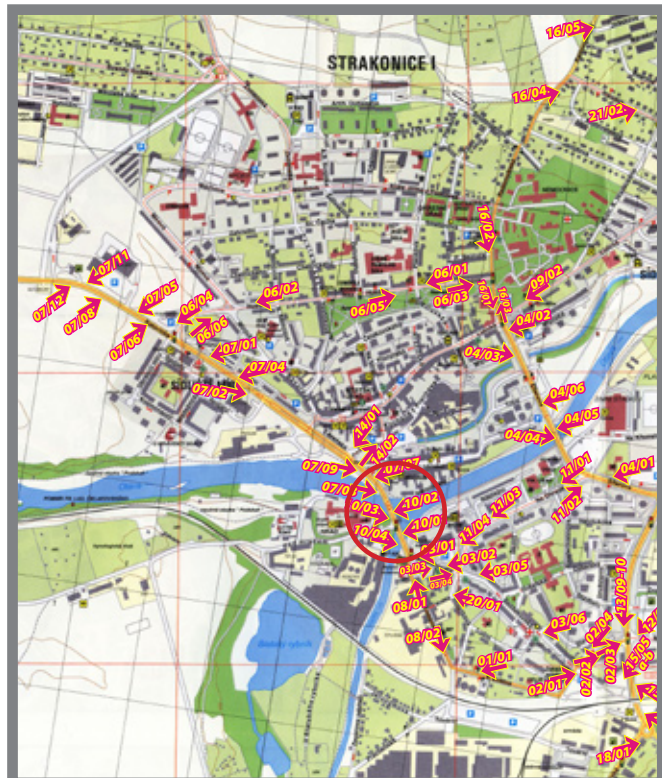

namax

Orientační systém

Pozice ev.č.: **10/02**

Město **Strakonice**
Adresa **Most J. Palacha**
Rozměr **25 x 100cm**
Umístění **Sloupek**

Foto :

Mapa :

Městský orientační systém
Pronájem volných pozic:
www.namax.cz
tel.: **737 171 157**

namax

Orientační systém

Pozice ev.č.: **10/04**

Město **Strakonice**
Adresa **Most J. Palacha**
Rozměr **25 x 100cm**
Umístění **Sloupek**

Foto :

Mapa :

Městský orientační systém
Pronájem volných pozic:
www.namax.cz
tel.: **737 171 157**