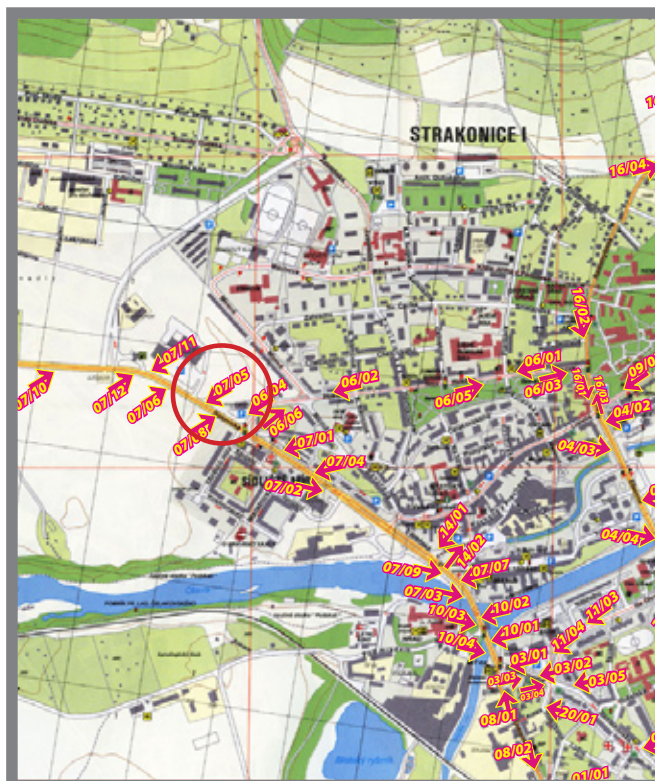

namax

Orientační systém

Pozice ev.č.: **07/05**

Město **Strakonice**
Adresa **Katovická**
Rozměr **25 x 100cm**
Umístění **Sloupek**

Foto :

Mapa :

Městský orientační systém
Pronájem volných pozic:
www.namax.cz
tel.: **737 171 157**

namax

Orientační systém

Pozice ev.č.: **07/06**

Město **Strakonice**
Adresa **Katovická**
Rozměr **25 x 100cm**
Umístění **Sloupek**

Foto :

Mapa :

Městský orientační systém
Pronájem volných pozic:
www.namax.cz
tel.: **737 171 157**