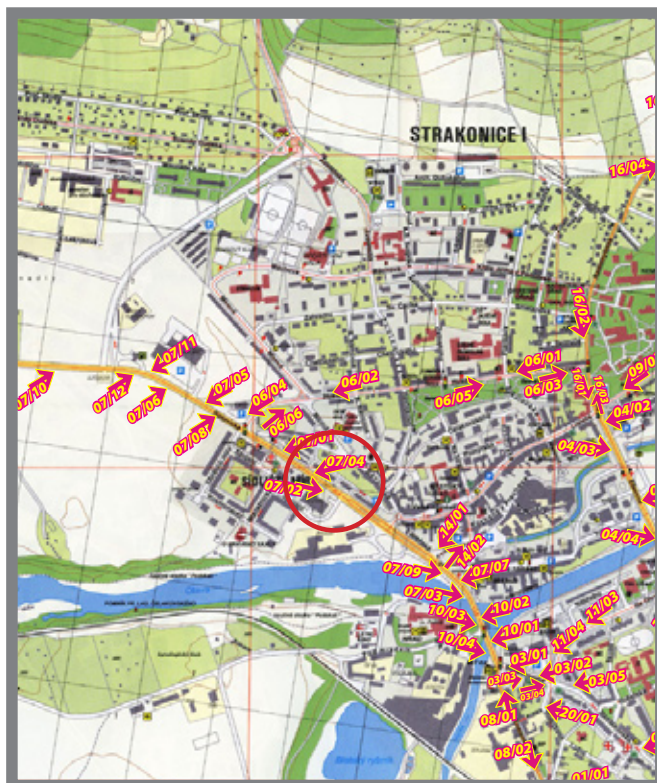

namax

Orientační systém

Pozice ev.č.: **07/04**

Město **Strakonice**
Adresa **Katovická**
Rozměr **25 x 100cm**
Umístění **Sloupek**

Foto :

Mapa :

Městský orientační systém
Pronájem volných pozic:
www.namax.cz
tel.: **737 171 157**

namax

Orientační systém

Pozice ev.č.: **07/05**

Město **Strakonice**
Adresa **Katovická**
Rozměr **25 x 100cm**
Umístění **Sloupek**

Foto :

Mapa :

Městský orientační systém
Pronájem volných pozic:
www.namax.cz
tel.: **737 171 157**