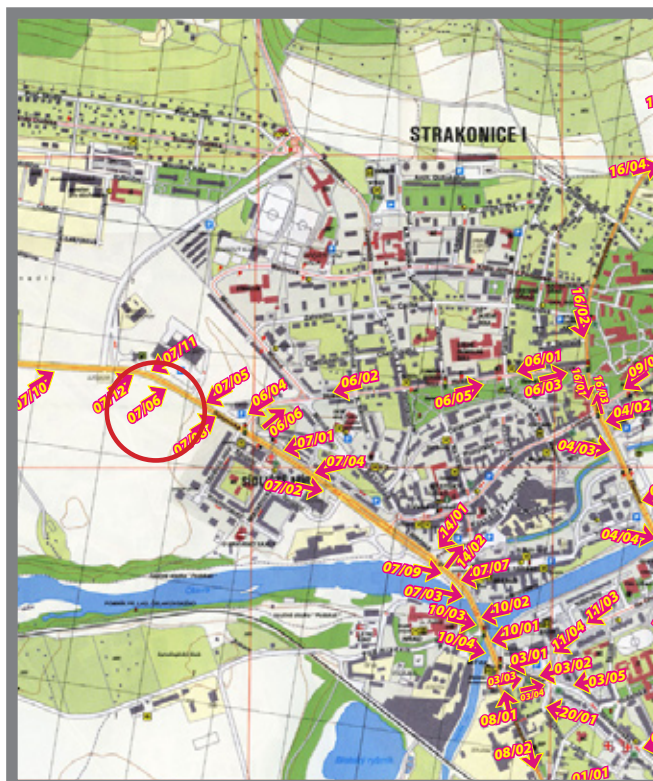

namax

Orientační systém

Pozice ev.č.: **07/06**

Město **Strakonice**
Adresa **Katovická**
Rozměr **25 x 100cm**
Umístění **Sloupek**

Foto :

Mapa :

Městský orientační systém
Pronájem volných pozic:
www.namax.cz
tel.: **737 171 157**

namax

Orientační systém

Pozice ev.č.: **07/08**

Město **Strakonice**
Adresa **Katovická**
Rozměr **25 x 100cm**
Umístění **Sloupek**

Foto :

Mapa :

Městský orientační systém
Pronájem volných pozic:
www.namax.cz
tel.: **737 171 157**