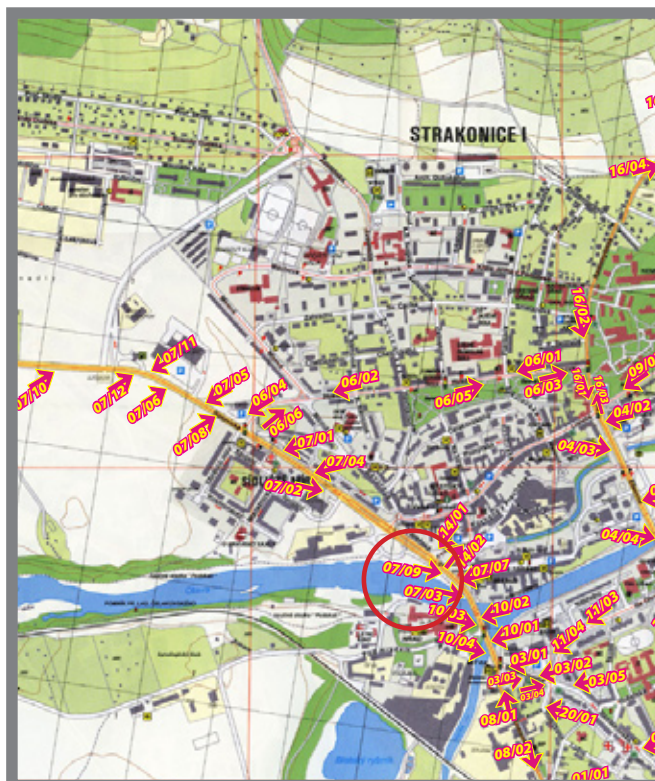

namax

Orientační systém

Pozice ev.č.: **07/09**

Město **Strakonice**
Adresa **Katovická**
Rozměr **25 x 100cm**
Umístění **Sloupek**

Foto :

Mapa :

Městský orientační systém
Pronájem volných pozic:
www.namax.cz
tel.: **737 171 157**

namax

Orientační systém

Pozice ev.č.: **07/10**

Město **Strakonice**
Adresa **Katovická**
Rozměr **25 x 100cm**
Umístění **Sloupek**

Foto :

Mapa :

Městský orientační systém
Pronájem volných pozic:
www.namax.cz
tel.: **737 171 157**