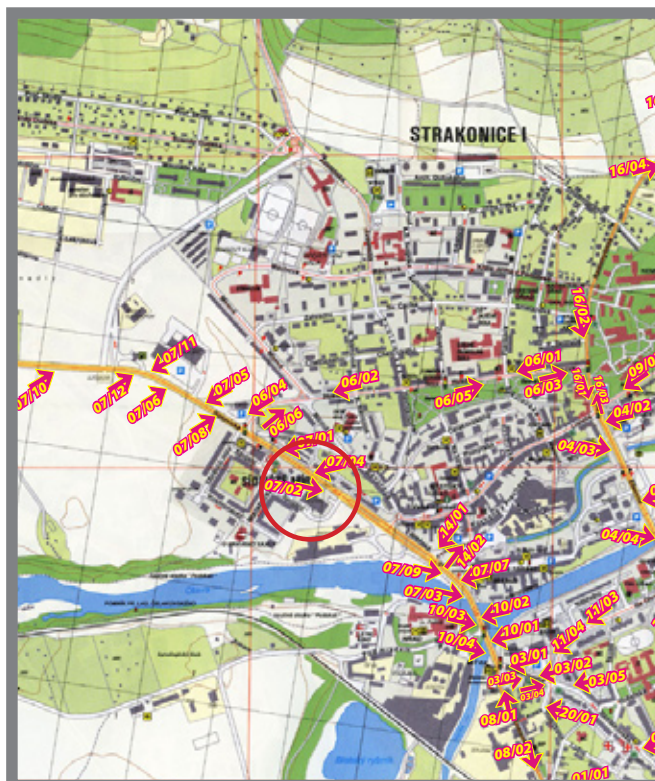

Orientační systém

Pozice ev.č.: **07/02**

Město **Strakonice**
Adresa **Katovická**
Rozměr **25 x 100cm**
Umístění **Sloupek**

Foto :

Mapa :

Městský orientační systém
Pronájem volných pozic:
www.namax.cz
tel.: **737 171 157**

namax

Orientační systém

Pozice ev.č.: **07/03**

Město **Strakonice**
Adresa **Katovická**
Rozměr **25 x 100cm**
Umístění **Sloupek**

Foto :

Mapa :

Městský orientační systém
Pronájem volných pozic:
www.namax.cz
tel.: **737 171 157**

namax

Orientační systém

Pozice ev.č.: **07/04**

Město **Strakonice**
Adresa **Katovická**
Rozměr **25 x 100cm**
Umístění **Sloupek**

Foto :

Mapa :

Městský orientační systém
Pronájem volných pozic:
www.namax.cz
tel.: **737 171 157**