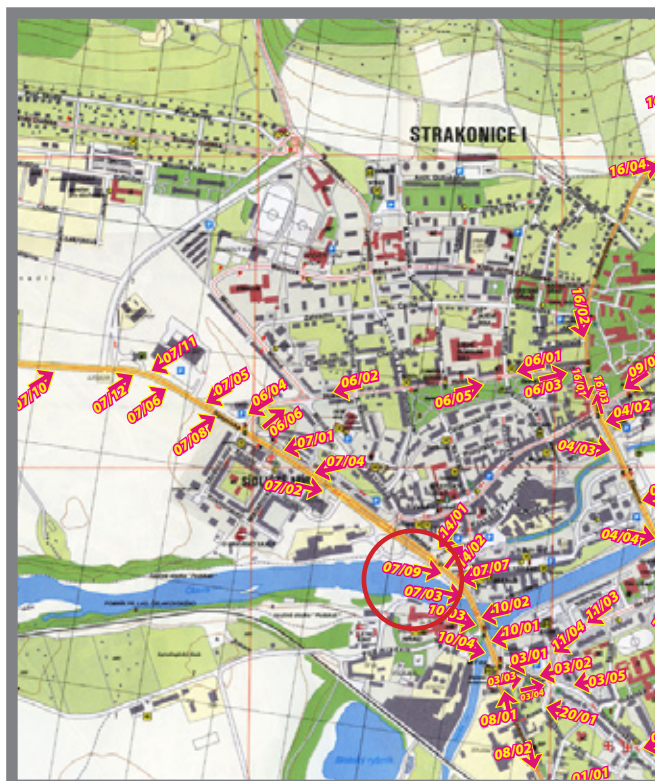

namax

Orientační systém

Pozice ev.č.: **07/03**

Město **Strakonice**
Adresa **Katovická**
Rozměr **25 x 100cm**
Umístění **Sloupek**

Foto :

Mapa :

Městský orientační systém
Pronájem volných pozic:
www.namax.cz
tel.: **737 171 157**

namax

Orientační systém

Pozice ev.č.: **07/04**

Město **Strakonice**
Adresa **Katovická**
Rozměr **25 x 100cm**
Umístění **Sloupek**

Foto :

Mapa :

Městský orientační systém
Pronájem volných pozic:
www.namax.cz
tel.: **737 171 157**