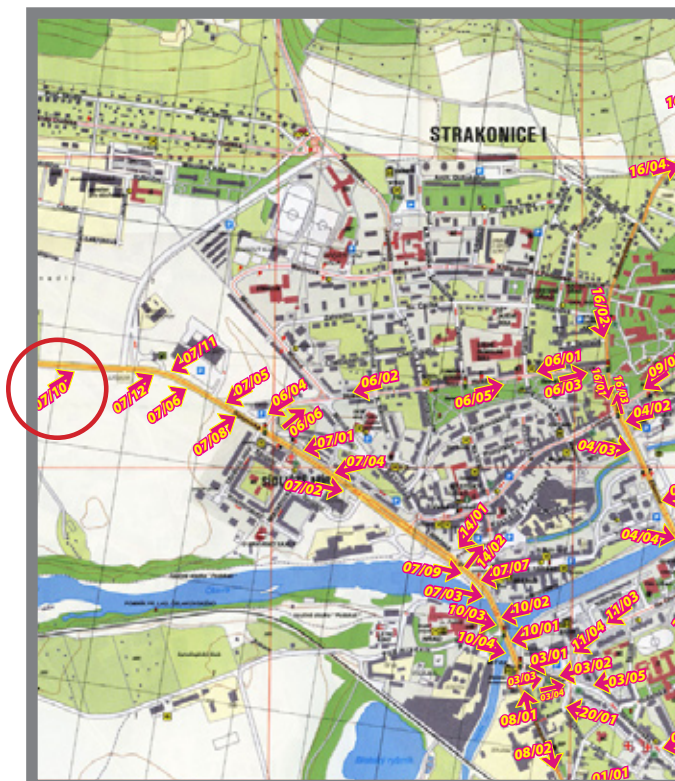

namax

Orientační systém

Pozice ev.č.: **07/10**

Město **Strakonice**
Adresa **Katovická**
Rozměr **25 x 100cm**
Umístění **Sloupek**

Foto :

Mapa :

Městský orientační systém
Pronájem volných pozic:
www.namax.cz
tel.: **737 171 157**