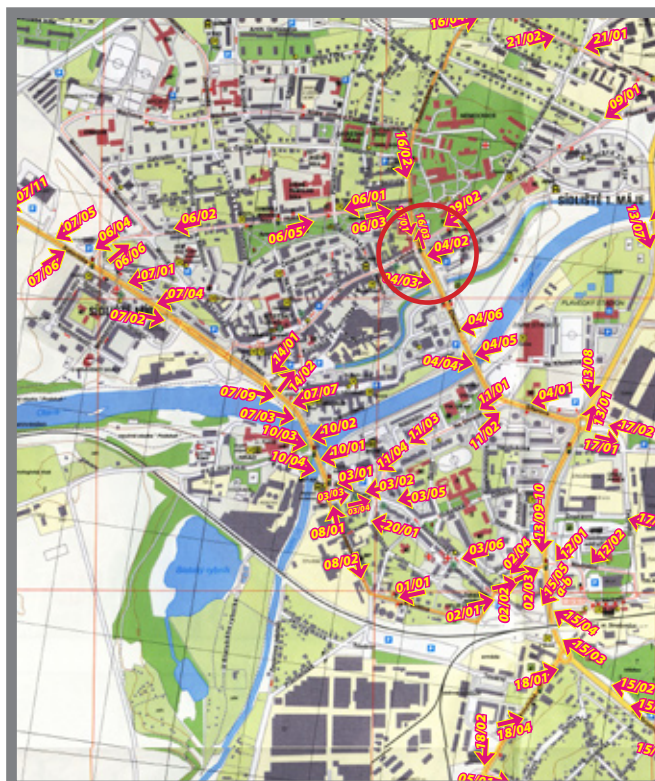

namax

Orientační systém

Pozice ev.č.: **04/02**

Město **Strakonice**
Adresa **Ellerova**
Rozměr **25 x 100cm**
Umístění **Sloupek**

Foto :

Mapa :

Městský orientační systém
Pronájem volných pozic:
www.namax.cz
tel.: **737 171 157**

namax

Orientační systém

Pozice ev.č.: **04/03**

Město **Strakonice**
Adresa **Ellerova**
Rozměr **25 x 100cm**
Umístění **Sloupek**

Foto :

Mapa :

Městský orientační systém
Pronájem volných pozic:
www.namax.cz
tel.: **737 171 157**

namax

Orientační systém

Pozice ev.č.: **04/04**

Město **Strakonice**
Adresa **Ellerova**
Rozměr **25 x 100cm**
Umístění **Sloup VO**

Foto :

Mapa :

Městský orientační systém
Pronájem volných pozic:
www.namax.cz
tel.: **737 171 157**

namax

Orientační systém

Pozice ev.č.: **04/05**

Město **Strakonice**
Adresa **Ellerova**
Rozměr **25 x 100cm**
Umístění **Sloup VO**

Foto :

Mapa :

Městský orientační systém
Pronájem volných pozic:
www.namax.cz
tel.: **737 171 157**