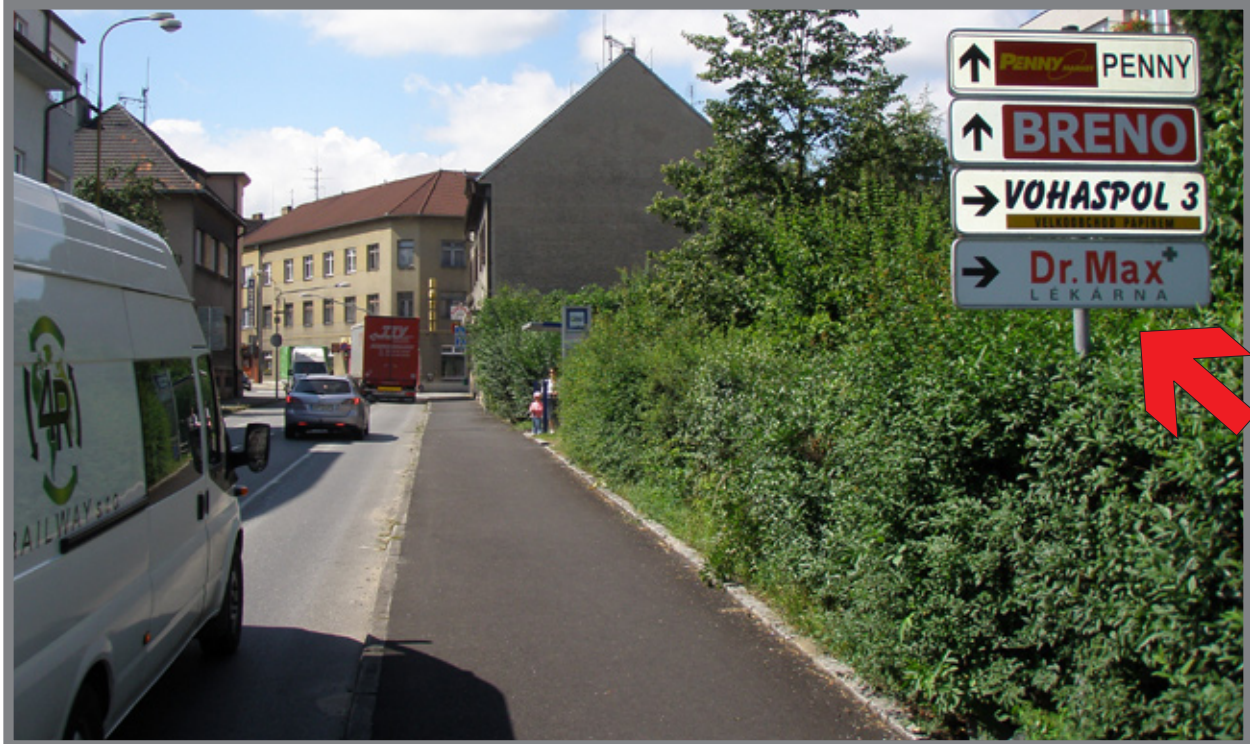

Orientační systém

Pozice ev.č.: **02/04**

Město **Strakonice**
Adresa **A. Štastného**
Rozměr **25 x 100cm**
Umístění **Sloupek**

Foto :

Mapa :