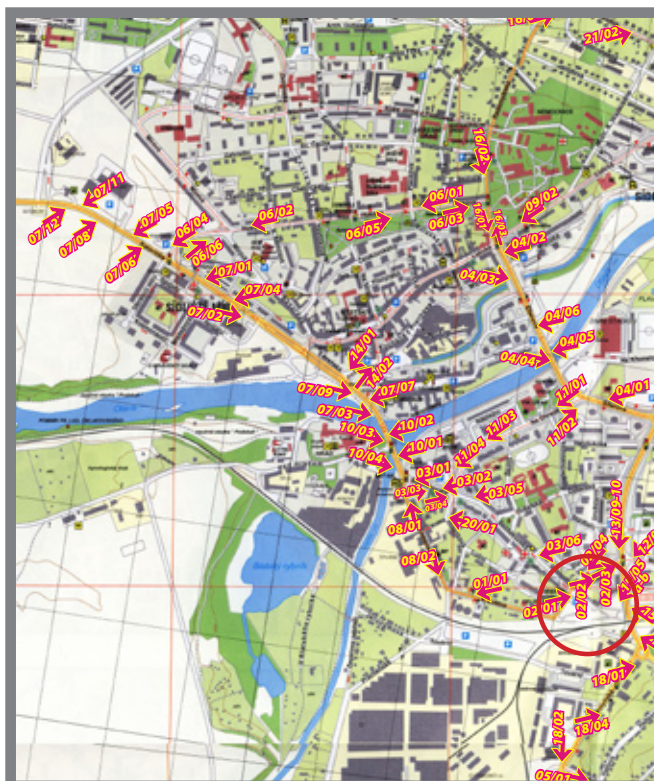

Orientační systém

Pozice ev.č.: **02/01**

Město **Strakonice**
Adresa **A. Štastného**
Rozměr **25 x 100cm**
Umístění **Sloupek**

Foto :

Mapa :

Městský orientační systém
Pronájem volných pozic:
www.namax.cz
tel.: **737 171 157**

namax

Orientační systém

Pozice ev.č.: **02/02**

Město **Strakonice**
Adresa **A. Štastného**
Rozměr **25 x 100cm**
Umístění **Sloupek**

Foto :

Mapa :

Městský orientační systém
Pronájem volných pozic:
www.namax.cz
tel.: **737 171 157**

namax

Orientační systém

Pozice ev.č.: **02/03**

Město **Strakonice**
Adresa **A. Štastného**
Rozměr **25 x 100cm**
Umístění **Sloupek**

Foto :

Mapa :

Městský orientační systém
Pronájem volných pozic:
www.namax.cz
tel.: **737 171 157**

namax

Orientační systém

Pozice ev.č.: **02/04**

Město **Strakonice**
Adresa **A. Štastného**
Rozměr **25 x 100cm**
Umístění **Sloupek**

Foto :

Mapa :

Městský orientační systém
Pronájem volných pozic:
www.namax.cz
tel.: **737 171 157**