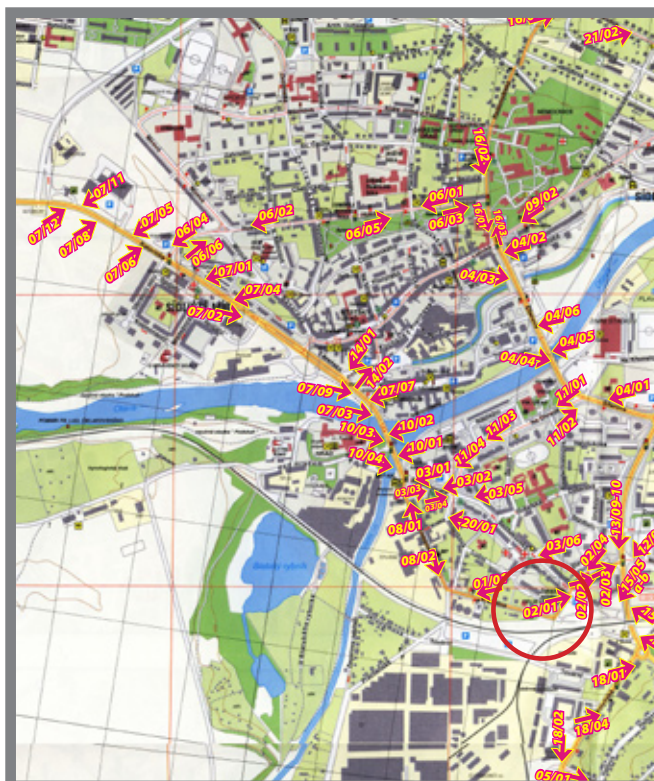

Orientační systém

Pozice ev.č.: **02/01**

Město **Strakonice**
Adresa **A. Štastného**
Rozměr **25 x 100cm**
Umístění **Sloupek**

Foto :

Mapa :

Městský orientační systém
Pronájem volných pozic:
www.namax.cz
tel.: **737 171 157**

namax

Orientační systém

Pozice ev.č.: **02/02**

Město **Strakonice**
Adresa **A. Štastného**
Rozměr **25 x 100cm**
Umístění **Sloupek**

Foto :

Mapa :

Městský orientační systém
Pronájem volných pozic:
www.namax.cz
tel.: **737 171 157**

namax

Orientační systém

Pozice ev.č.: **02/03**

Město **Strakonice**
Adresa **A. Štastného**
Rozměr **25 x 100cm**
Umístění **Sloupek**

Foto :

Mapa :

Městský orientační systém
Pronájem volných pozic:
www.namax.cz
tel.: **737 171 157**

namax

Orientační systém

Pozice ev.č.: **02/04**

Město **Strakonice**
Adresa **A. Štastného**
Rozměr **25 x 100cm**
Umístění **Sloupek**

Foto :

Mapa :

Městský orientační systém
Pronájem volných pozic:
www.namax.cz
tel.: **737 171 157**