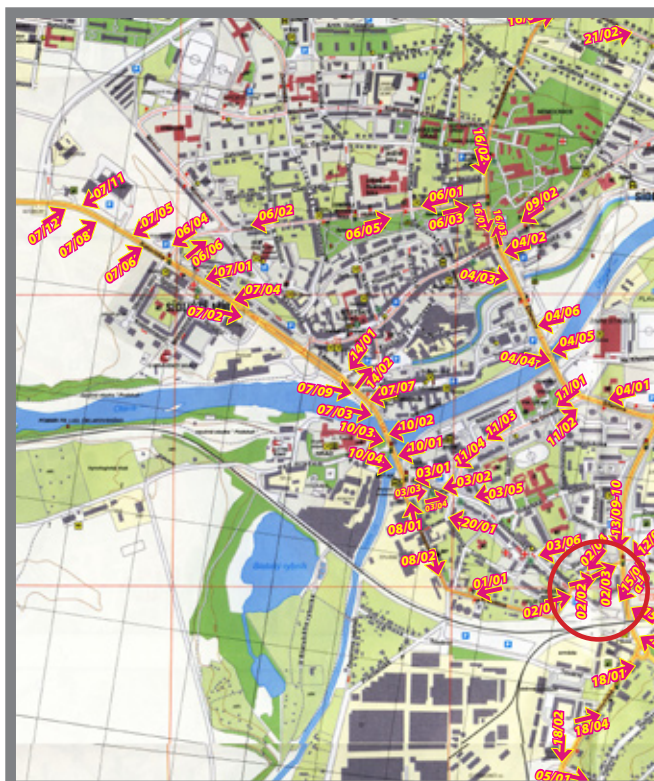

namax

Orientační systém

Pozice ev.č.: **02/03**

Město **Strakonice**
Adresa **A. Štastného**
Rozměr **25 x 100cm**
Umístění **Sloupek**

Foto :

Mapa :

Městský orientační systém
Pronájem volných pozic:
www.namax.cz
tel.: **737 171 157**

namax

Orientační systém

Pozice ev.č.: **02/04**

Město **Strakonice**
Adresa **A. Štastného**
Rozměr **25 x 100cm**
Umístění **Sloupek**

Foto :

Mapa :

Městský orientační systém
Pronájem volných pozic:
www.namax.cz
tel.: **737 171 157**