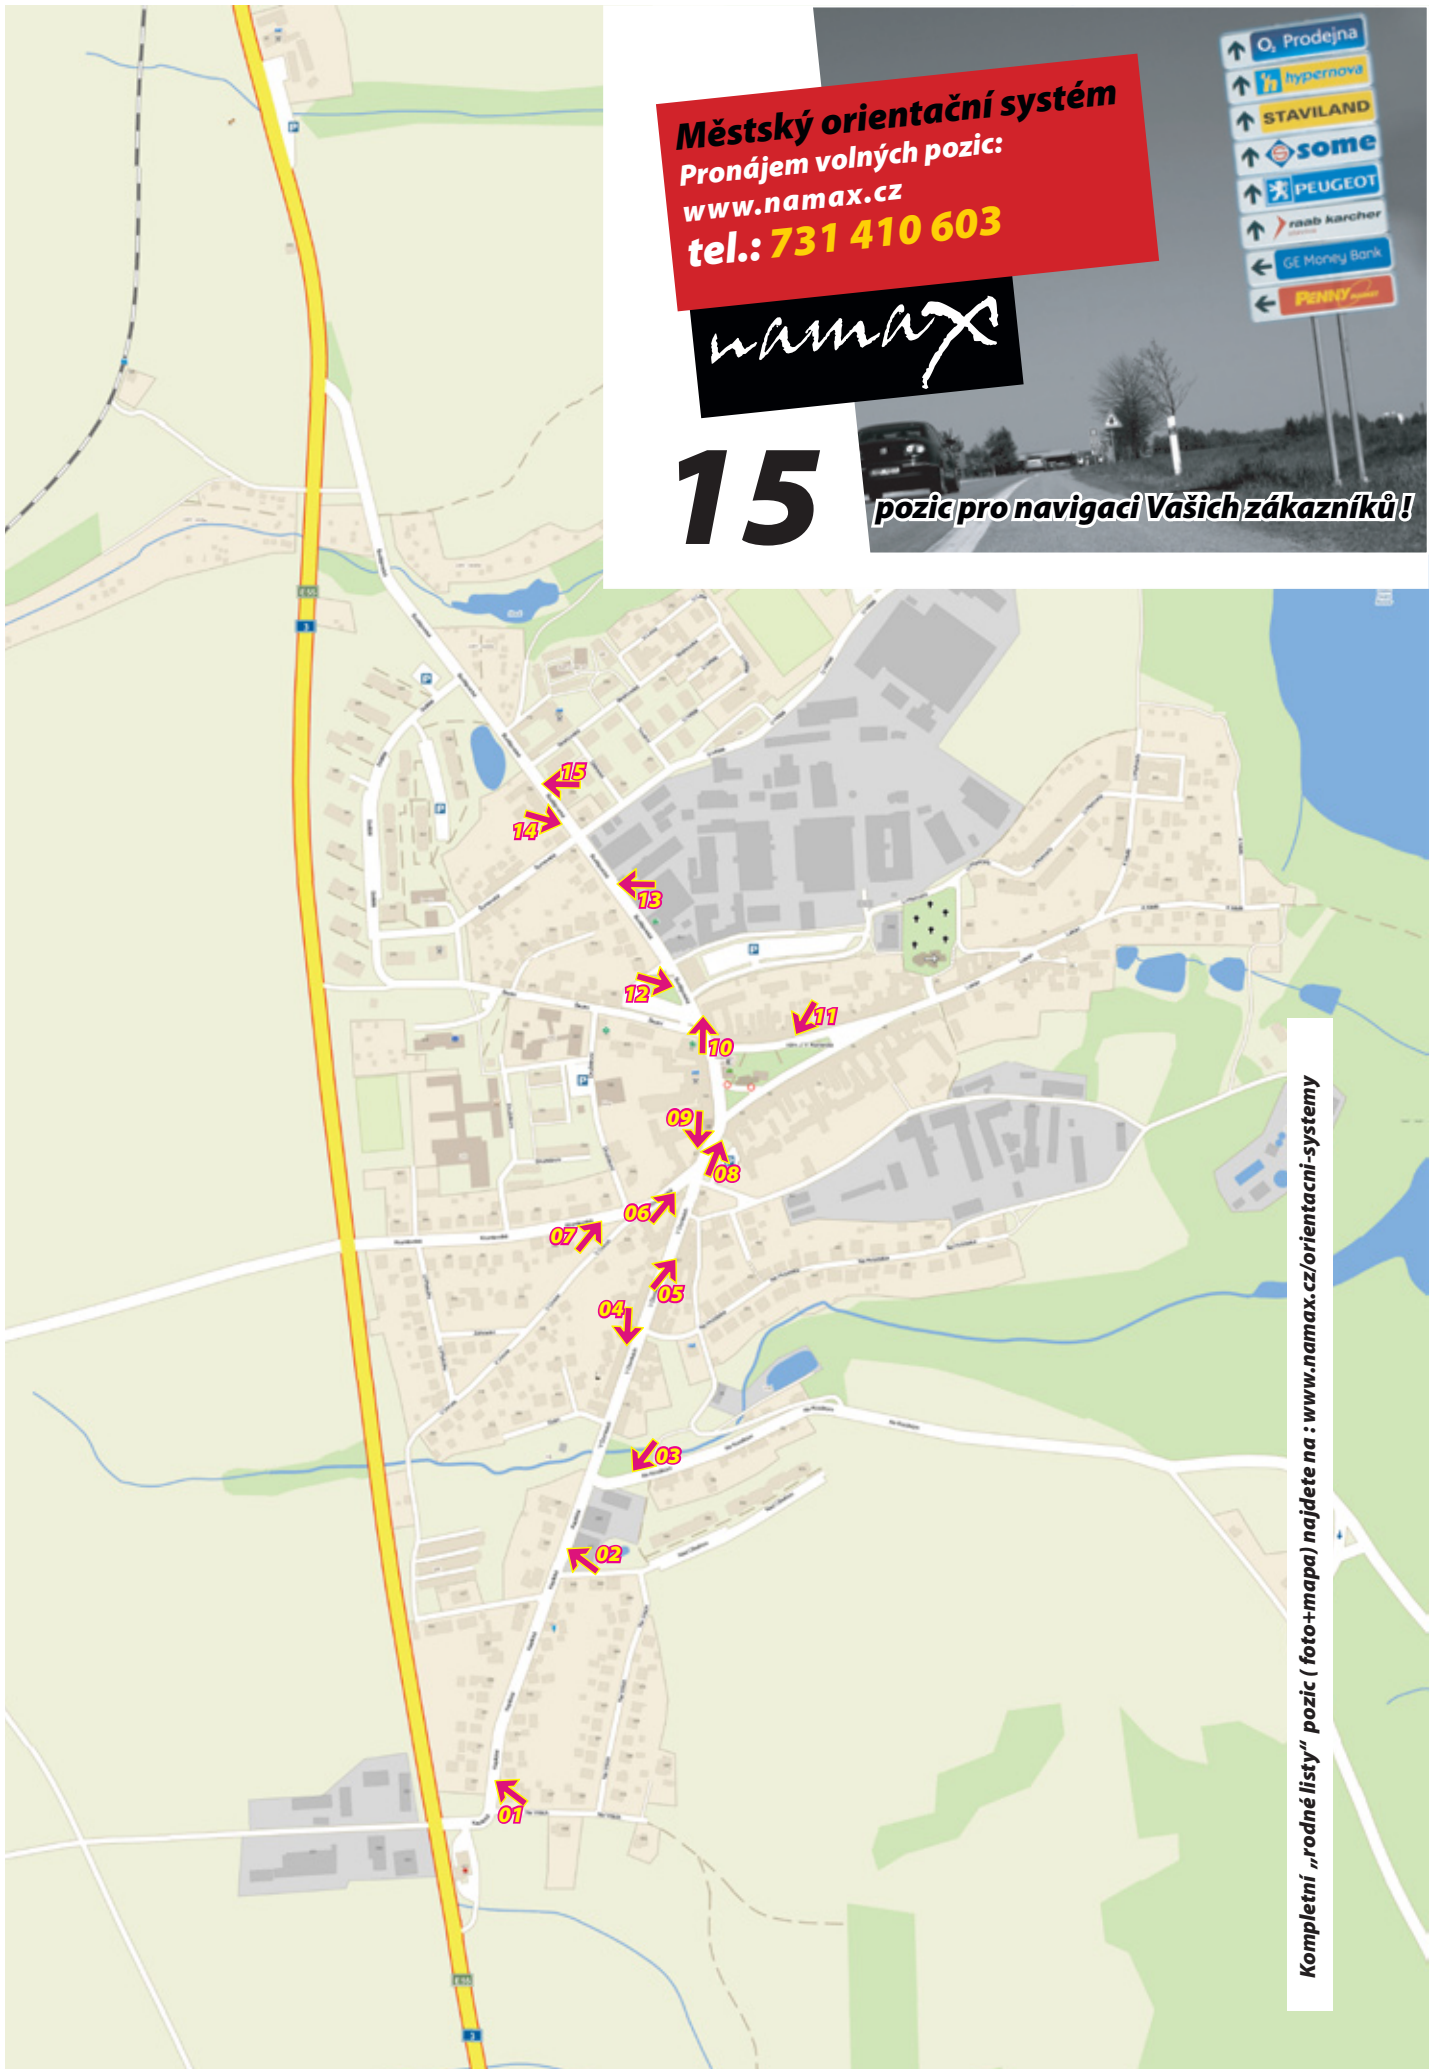

Městský orientační systém
Pronájem volných pozic:
www.namax.cz
tel.: **731 410 603**

namax

15

pozic pro navigaci Vašich zákazníků!

Kompletní „rodné listy“ pozic (foto+mapa) najdete na : www.namax.cz/orientacni-systemy